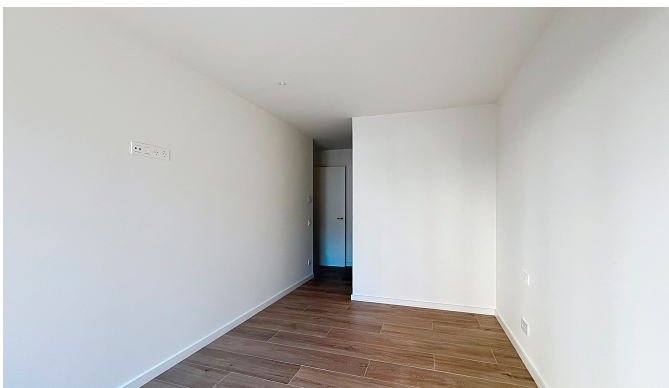

REF.:6106

Pis nou a estrenar per llogar al centre d'Escaldes-Engordany-Aquest lloguer no és de temporada

Andorra - Escaldes-Engordany

Superfície	Habitaciones	Baños	Precio
142 m²	3	2	4.500 €

Contáctenos para recibir más información o solicitar una visita

+376 872 222

info@sir.ad

Sotheby's International Realty® is a registered trademark licensed to Sotheby's International Realty Affiliates LLC. Each Sotheby's International Realty® office is independently owned and operated.