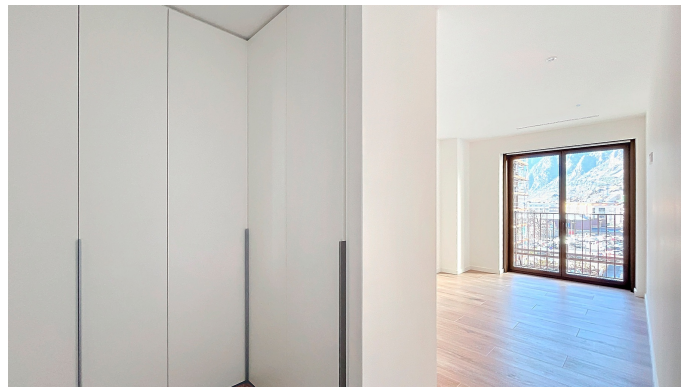

REF.:6106

Pis nou a estrenar per llogar al centre d'Escaldes-Engordany-Aquest lloguer no és de temporada

Andorra - Escaldes-Engordany

Superfície	Habitaciones	Baños	Precio
142 m²	3	2	4.500 €

Contáctenos para recibir más información o solicitar una visita

+376 872 222

info@sir.ad

Sotheby's International Realty® is a registered trademark licensed to Sotheby's International Realty Affiliates LLC. Each Sotheby's International Realty® office is independently owned and operated.