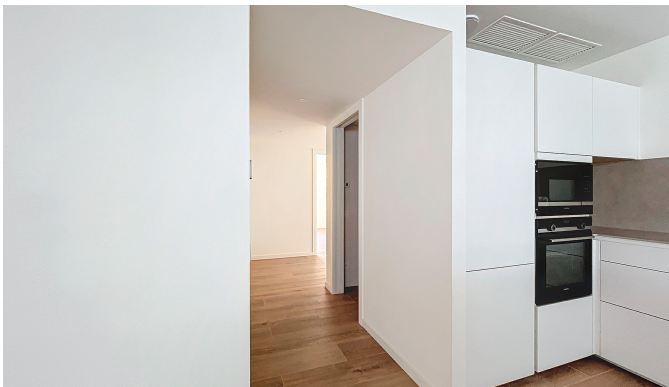

REF.:6106

Pis nou a estrenar per llogar al centre d'Escaldes-Engordany-Aquest lloguer no és de temporada

Andorra - Escaldes-Engordany

Superfície	Habitaciones	Baños	Precio
142 m²	3	2	4.500 €

Contáctenos para recibir más información o solicitar una visita

+376 872 222

info@sir.ad

Sotheby's International Realty® is a registered trademark licensed to Sotheby's International Realty Affiliates LLC. Each Sotheby's International Realty® office is independently owned and operated.