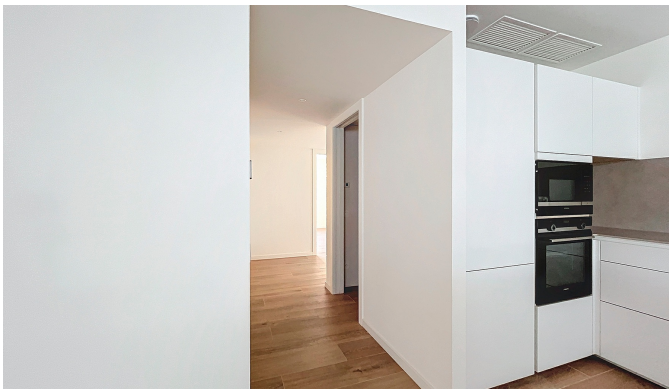

REF.:6106

Piso nuevo a estrenar para alquilar en el centro de Escaldes-Engordany-Este alquiler no es de temporada

Andorra - Escaldes-Engordany

Superficie	Habitaciones	Baños	Precio
142 m²	3	2	4.500 €

Contáctenos para recibir más información o solicitar una visita

+376 872 222

info@sir.ad

Sotheby's International Realty® is a registered trademark licensed to Sotheby's International Realty Affiliates LLC. Each Sotheby's International Realty® office is independently owned and operated.