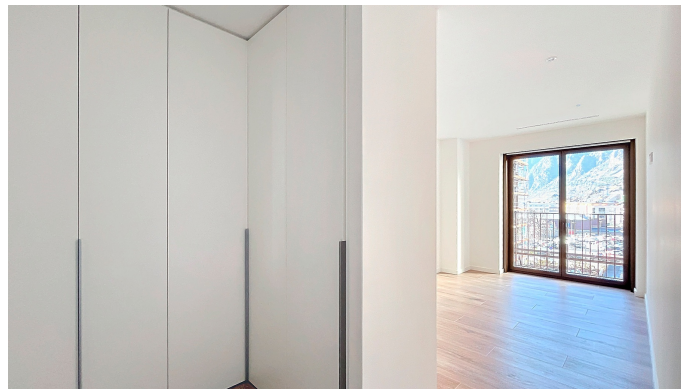

REF.:6106

Piso nuevo a estrenar para alquilar en el centro de Escaldes-Engordany-Este alquiler no es de temporada

Andorra - Escaldes-Engordany

Superficie	Habitaciones	Baños	Precio
142 m²	3	2	4.500 €

Contáctenos para recibir más información o solicitar una visita

+376 872 222

info@sir.ad

Sotheby's International Realty® is a registered trademark licensed to Sotheby's International Realty Affiliates LLC. Each Sotheby's International Realty® office is independently owned and operated.