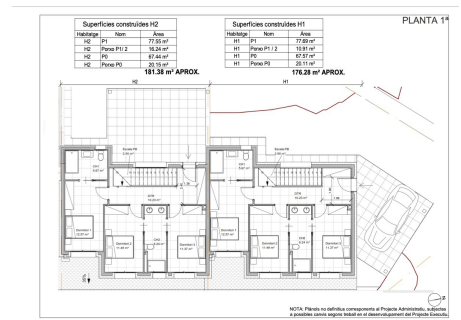

REF.:6134

Casa adosada de nueva construcción para comprar en Aravell

España - Aravell

Superficie	Habitaciones	Baños	Precio
176 m²	3	2	560.000 €

Contáctenos para recibir más información o solicitar una visita

+376 872 222

info@sir.ad

NOTA: Renders no definitius corresponents al Projecte Administratiu, sul a possibles canvis segons treball en el desenvolupament del Projecte Ex