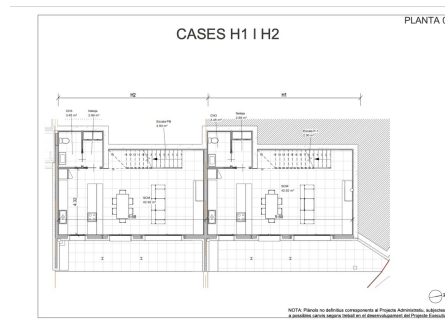

REF.:6134

Casa adosada de nueva construcción para comprar en Aravell

España - Aravell

Superficie	Habitaciones	Baños	Precio
176 m²	3	2	560.000 €

Contáctenos para recibir más información o solicitar una visita

+376 872 222

info@sir.ad

NOTA: Renders no definitius corresponents al Projecte Administratiu, sul a possibles canvis segons treball en el desenvolupament del Projecte Ex