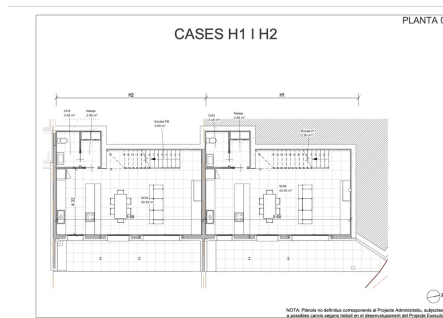

REF.:6134

Casa adosada de nueva construcción para comprar en Aravell

España - Aravell

Superficie	Habitaciones	Baños	Precio
176 m²	3	2	560.000 €

Contáctenos para recibir más información o solicitar una visita

+376 872 222

info@sir.ad

NOTA: Renders no definitius corresponents al Projecte Administratiu, sul a possibles canvis segons treball en el desenvolupament del Projecte Ex