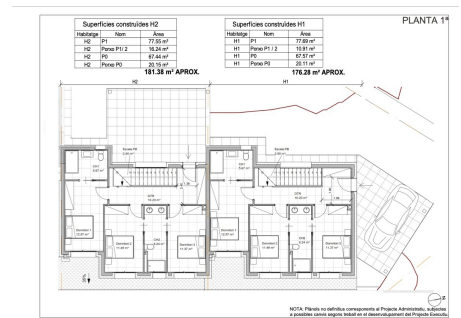

REF.:6134

Casa adosada de nueva construcción para comprar en Aravell

España - Aravell

Superficie	Habitaciones	Baños	Precio
176 m²	3	2	560.000 €

Contáctenos para recibir más información o solicitar una visita

+376 872 222

info@sir.ad

NOTA: Renders no definitius corresponents al Projecte Administratiu, sul a possibles canvis segons treball en el desenvolupament del Projecte Ex