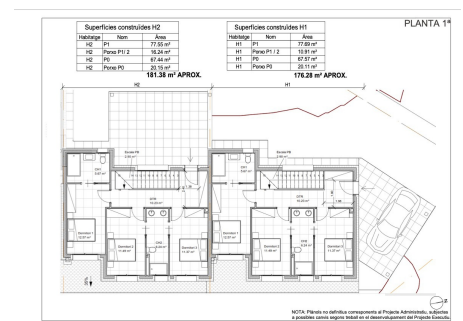

REF.:6134

Casa geminada recién-construida para comprar en Aravell

España - Aravell

Superficie	Habitaciones	Baños	Precio
176 m²	3	2	560.000 €

Contáctenos para recibir más información o solicitar una visita

+376 872 222

info@sir.ad

NOTA: Renders no definitius corresponents al Projecte Administratiu, sul a possibles canvis segons treball en el desenvolupament del Projecte Ex