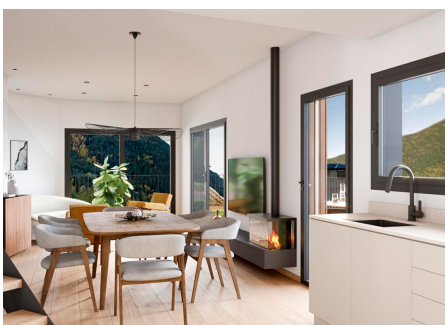

REF.:6155

Andorra | Sotheby's
INTERNATIONAL REALTY

Шале на продажу в Эльс Корталс д'Энкамп

Andorra - Els Cortals d'Encamp

Superficie	Habitaciones	Baños	Precio
248 m²	3	3	1.170.000 €

Contáctenos para recibir más
información o solicitar una visita

+376 872 222

info@sir.ad