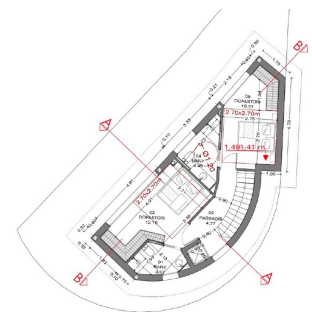

PIANTA SOTERRANI

Sotheby's International Realty® is a registered trademark licensed to Sotheby's International Realty Affiliates LLC. Each Sotheby's International Realty® office is independently owned and operated.