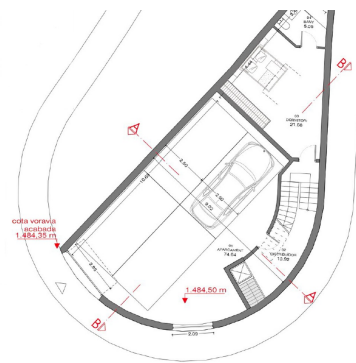

REF.:6155

Шале на продажу в Эльс Корталс д'Энкамп

Andorra - Els Cortals d'Encamp

Superficie	Habitaciones	Baños	Precio
248 m²	3	3	1.170.000 €

Contáctenos para recibir más información o solicitar una visita

+376 872 222

info@sir.ad