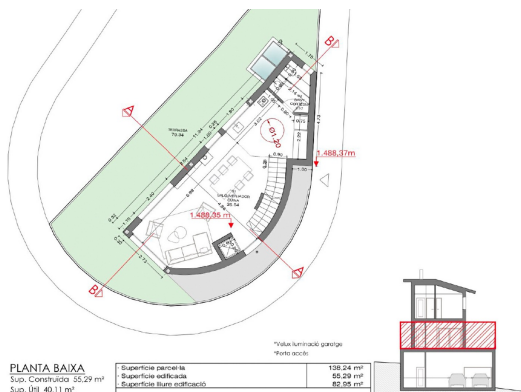

*Valeu lluminació garatge
*Foto accés