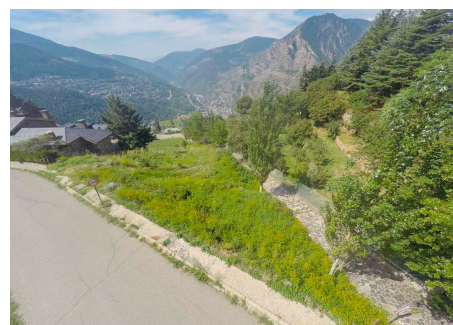

REF.:6190

Andorra | Sotheby's
INTERNATIONAL REALTY

Terrain résidentiel à vendre à Certers

Andorra - Certers

Superficie	Habitaciones	Baños	Precio
594 m²	0	0	595.000 €

Contáctenos para recibir más información o solicitar una visita

+376 872 222

info@sir.ad