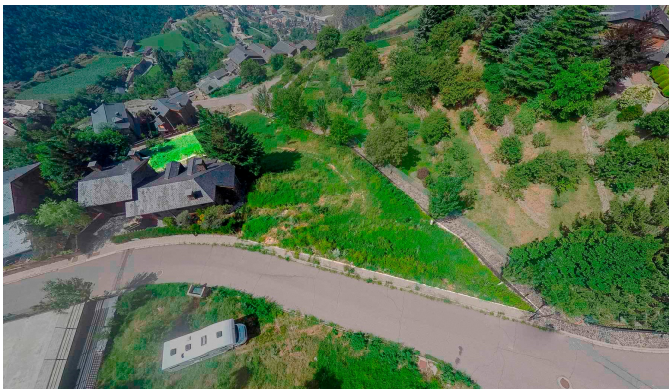

REF.:6190

Andorra | Sotheby's
INTERNATIONAL REALTY

Terrain residencial à vendre à Certers

Andorra - Certers

Superficie	Habitaciones	Baños	Precio
594 m²	0	0	595.000 €

Contáctenos para recibir más información o solicitar una visita

+376 872 222

info@sir.ad

Sotheby's International Realty® is a registered trademark licensed to Sotheby's International Realty Affiliates LLC. Each Sotheby's International Realty® office is independently owned and operated.

Andorra Sotheby's International Realty
Calle Santa Anna, 14 AD700 Escaldes-Engordany Principado de Andorra
Tel: +376 872 222 · Email: info@sir.ad

www.andorra-sothebysrealty.com