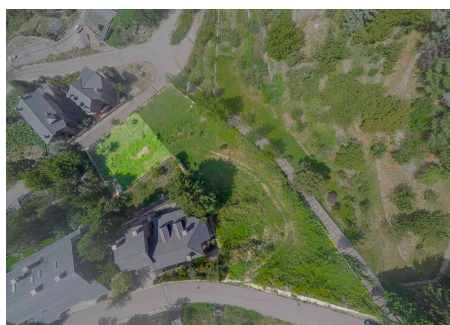

REF.:6190

Andorra | Sotheby's
INTERNATIONAL REALTY

Terrain résidentiel à vendre à Certers

Andorra - Certers

Superficie	Habitaciones	Baños	Precio
594 m²	0	0	595.000 €

Contáctenos para recibir más información o solicitar una visita

+376 872 222

info@sir.ad