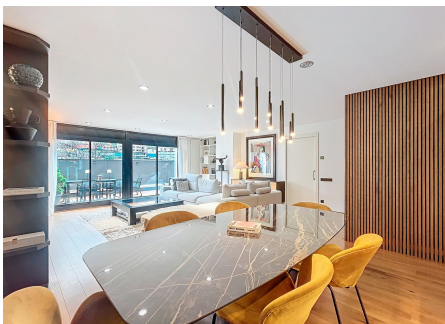

REF.:6198

Andorra | Sotheby's
INTERNATIONAL REALTY

獨家底層公寓在恩坎普出售

Andorra - Encamp

Superficie	Habitaciones	Baños	Precio
322 m²	4	2	1.690.000 €

Contáctenos para recibir más información o solicitar una visita

+376 872 222

info@sir.ad