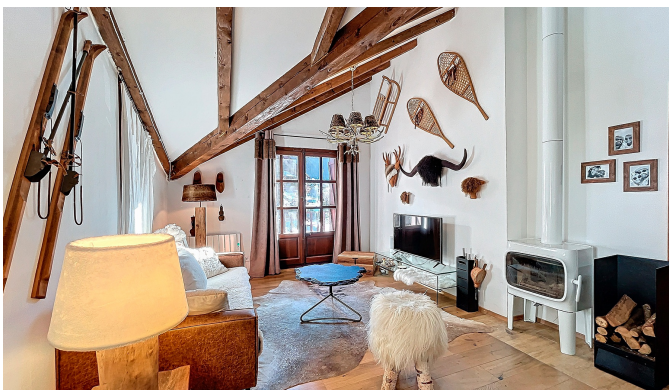

REF.:6220

Andorra | Sotheby's
INTERNATIONAL REALTY

Penthouse Exclusivo à Venda em Soldeu – Vistas para Grandvalira

Andorra - Incles

Superfície	Habitaciones	Baños	Precio
130 m²	3	2	800.000 €

Contáctenos para recibir más información o solicitar una visita

+376 872 222

info@sir.ad

Sotheby's International Realty® is a registered trademark licensed to Sotheby's International Realty Affiliates LLC. Each Sotheby's International Realty® office is independently owned and operated.

Andorra Sotheby's International Realty
Calle Santa Anna, 14 AD700 Escaldes-Engordany Principado de Andorra
Tel: +376 872 222 · Email: info@sir.ad

www.andorra-sothebysrealty.com