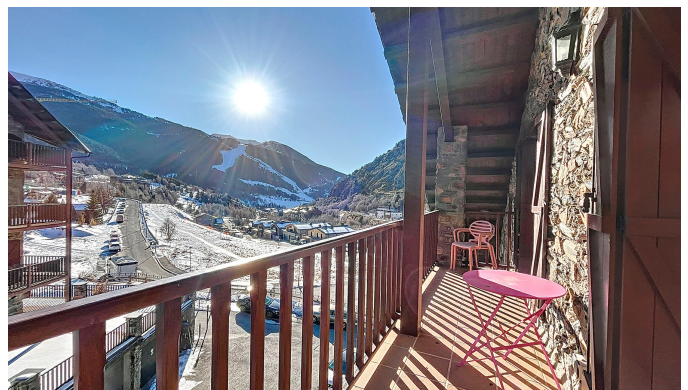

REF.:6220

Andorra | Sotheby's
INTERNATIONAL REALTY

Penthouse Exclusivo à Venda em Soldeu – Vistas para Grandvalira

Andorra - Incles

Superfície	Habitaciones	Baños	Precio
130 m²	3	2	800.000 €

Contáctenos para recibir más información o solicitar una visita

+376 872 222

info@sir.ad

Sotheby's International Realty® is a registered trademark licensed to Sotheby's International Realty Affiliates LLC. Each Sotheby's International Realty® office is independently owned and operated.

Andorra Sotheby's International Realty
Calle Santa Anna, 14 AD700 Escaldes-Engordany Principado de Andorra
Tel: +376 872 222 · Email: info@sir.ad

www.andorra-sothebysrealty.com