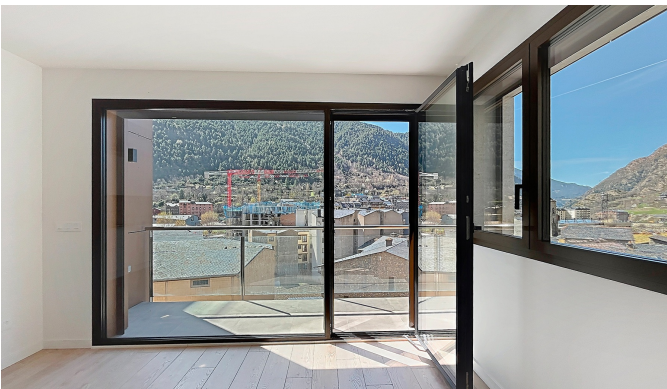

REF.:6498

Andorra | Sotheby's
INTERNATIONAL REALTY

Pis nou a estrenar per llogar a Encamp

Andorra - Encamp

Superficie	Habitaciones	Baños	Precio
110 m²	3	2	Reservado €

Contáctenos para recibir más información o solicitar una visita

+376 872 222

info@sir.ad

Sotheby's International Realty® is a registered trademark licensed to Sotheby's International Realty Affiliates LLC. Each Sotheby's International Realty® office is independently owned and operated.

Andorra Sotheby's International Realty
Calle Santa Anna, 14 AD700 Escaldes-Engordany Principado de Andorra
Tel: +376 872 222 · Email: info@sir.ad

www.andorra-sothebysrealty.com