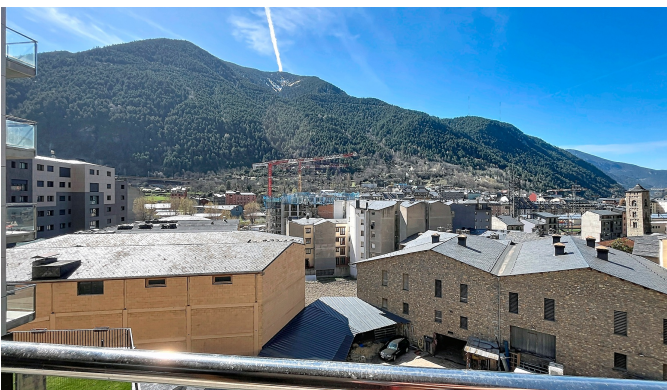

REF.:6498

Andorra | Sotheby's
INTERNATIONAL REALTY

Pis nou a estrenar per llogar a Encamp

Andorra - Encamp

Superficie	Habitaciones	Baños	Precio
110 m²	3	2	Reservado €

Contáctenos para recibir más información o solicitar una visita

+376 872 222

info@sir.ad

Sotheby's International Realty® is a registered trademark licensed to Sotheby's International Realty Affiliates LLC. Each Sotheby's International Realty® office is independently owned and operated.

Andorra Sotheby's International Realty
Calle Santa Anna, 14 AD700 Escaldes-Engordany Principado de Andorra
Tel: +376 872 222 · Email: info@sir.ad

www.andorra-sothebysrealty.com