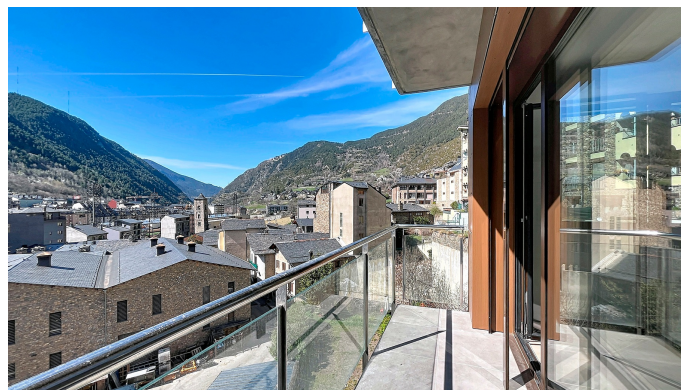

REF.:6498

Andorra | Sotheby's
INTERNATIONAL REALTY

Pis nou a estrenar per llogar a Encamp

Andorra - Encamp

Superficie	Habitaciones	Baños	Precio
110 m²	3	2	Reservado €

Contáctenos para recibir más información o solicitar una visita

+376 872 222

info@sir.ad

Sotheby's International Realty® is a registered trademark licensed to Sotheby's International Realty Affiliates LLC. Each Sotheby's International Realty® office is independently owned and operated.

Andorra Sotheby's International Realty
Calle Santa Anna, 14 AD700 Escaldes-Engordany Principado de Andorra
Tel: +376 872 222 · Email: info@sir.ad

www.andorra-sothebysrealty.com