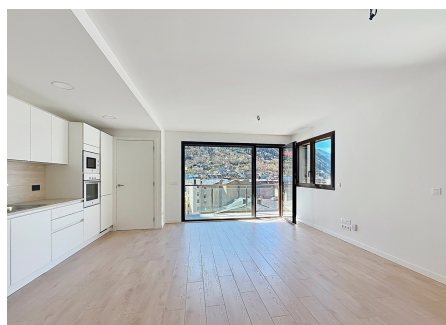

REF.:6498

Andorra | Sotheby's
INTERNATIONAL REALTY

Pis nou a estrenar per llogar a Encamp

Andorra - Encamp

Superficie
110 m²

Habitaciones
3

Baños
2

Precio
Reservado €

Contáctenos para recibir más
información o solicitar una visita

+376 872 222

info@sir.ad