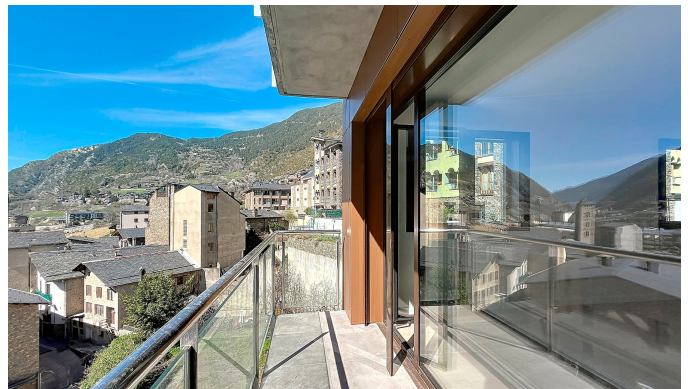

REF.:6498

Andorra | Sotheby's
INTERNATIONAL REALTY

Pis nou a estrenar per llogar a Encamp

Andorra - Encamp

Superficie	Habitaciones	Baños	Precio
110 m²	3	2	Reservado €

Contáctenos para recibir más información o solicitar una visita

+376 872 222

info@sir.ad

Sotheby's International Realty® is a registered trademark licensed to Sotheby's International Realty Affiliates LLC. Each Sotheby's International Realty® office is independently owned and operated.

Andorra Sotheby's International Realty
Calle Santa Anna, 14 AD700 Escaldes-Engordany Principado de Andorra
Tel: +376 872 222 · Email: info@sir.ad

www.andorra-sothebysrealty.com