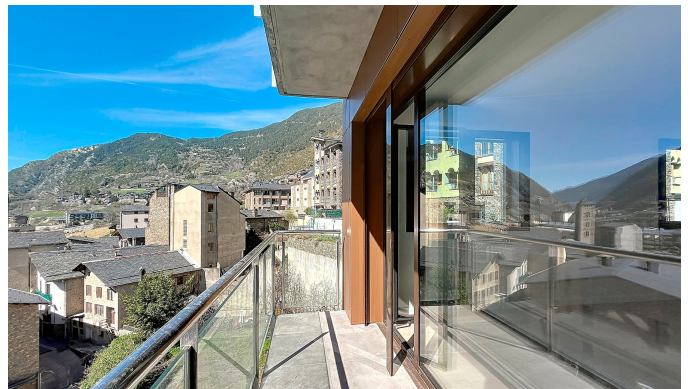

REF.:6498

Andorra | Sotheby's
INTERNATIONAL REALTY

Nuevo piso a estrenar en alquiler en Encamp

Andorra - Encamp

Superficie	Habitaciones	Baños	Precio
110 m²	3	2	Reservado €

Contáctenos para recibir más información o solicitar una visita

+376 872 222

info@sir.ad

Sotheby's International Realty® is a registered trademark licensed to Sotheby's International Realty Affiliates LLC. Each Sotheby's International Realty® office is independently owned and operated.

Andorra Sotheby's International Realty
Calle Santa Anna, 14 AD700 Escaldes-Engordany Principado de Andorra
Tel: +376 872 222 · Email: info@sir.ad

www.andorra-sothebysrealty.com