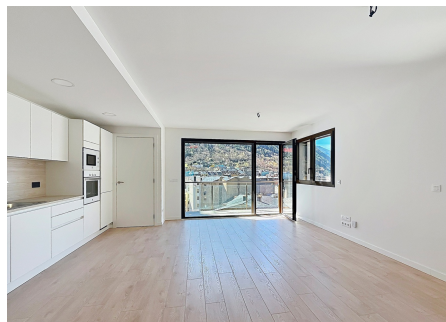

REF.:6498

Andorra | Sotheby's
INTERNATIONAL REALTY

Nuevo piso a estrenar en alquiler en Encamp

Andorra - Encamp

Superficie **110 m²** | Habitaciones **3** | Baños **2** | Precio **Reservado €**

Contáctenos para recibir más información o solicitar una visita

+376 872 222

info@sir.ad