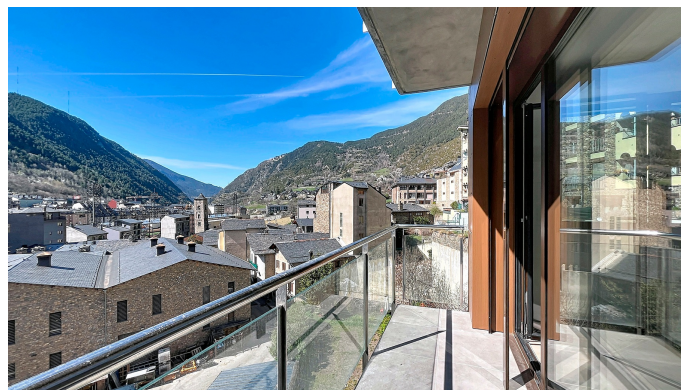

REF.:6498

Andorra | Sotheby's
INTERNATIONAL REALTY

Nuevo piso a estrenar en alquiler en Encamp

Andorra - Encamp

Superficie	Habitaciones	Baños	Precio
110 m²	3	2	Reservado €

Contáctenos para recibir más información o solicitar una visita

+376 872 222

info@sir.ad

Sotheby's International Realty® is a registered trademark licensed to Sotheby's International Realty Affiliates LLC. Each Sotheby's International Realty® office is independently owned and operated.

Andorra Sotheby's International Realty
Calle Santa Anna, 14 AD700 Escaldes-Engordany Principado de Andorra
Tel: +376 872 222 · Email: info@sir.ad

www.andorra-sothebysrealty.com