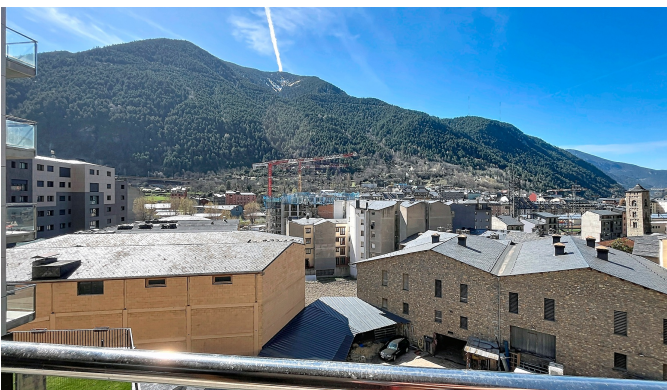

REF.:6498

Andorra | Sotheby's
INTERNATIONAL REALTY

Nuevo piso a estrenar en alquiler en Encamp

Andorra - Encamp

Superficie	Habitaciones	Baños	Precio
110 m²	3	2	Reservado €

Contáctenos para recibir más información o solicitar una visita

+376 872 222

info@sir.ad

Sotheby's International Realty® is a registered trademark licensed to Sotheby's International Realty Affiliates LLC. Each Sotheby's International Realty® office is independently owned and operated.

Andorra Sotheby's International Realty
Calle Santa Anna, 14 AD700 Escaldes-Engordany Principado de Andorra
Tel: +376 872 222 · Email: info@sir.ad

www.andorra-sothebysrealty.com