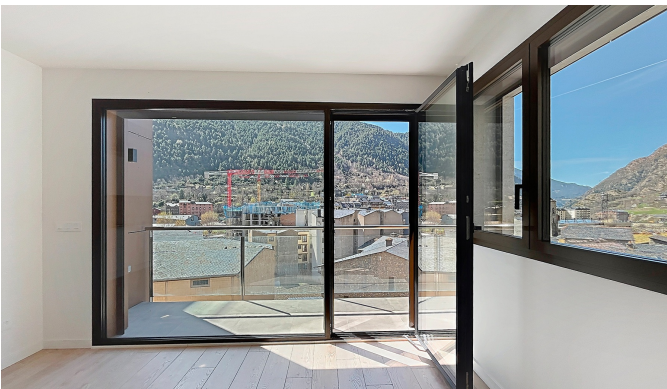

REF.:6498

Andorra | Sotheby's
INTERNATIONAL REALTY

Nuevo piso a estrenar en alquiler en Encamp

Andorra - Encamp

Superficie	Habitaciones	Baños	Precio
110 m²	3	2	Reservado €

Contáctenos para recibir más información o solicitar una visita

+376 872 222

info@sir.ad

Sotheby's International Realty® is a registered trademark licensed to Sotheby's International Realty Affiliates LLC. Each Sotheby's International Realty® office is independently owned and operated.

Andorra Sotheby's International Realty
Calle Santa Anna, 14 AD700 Escaldes-Engordany Principado de Andorra
Tel: +376 872 222 · Email: info@sir.ad

www.andorra-sothebysrealty.com