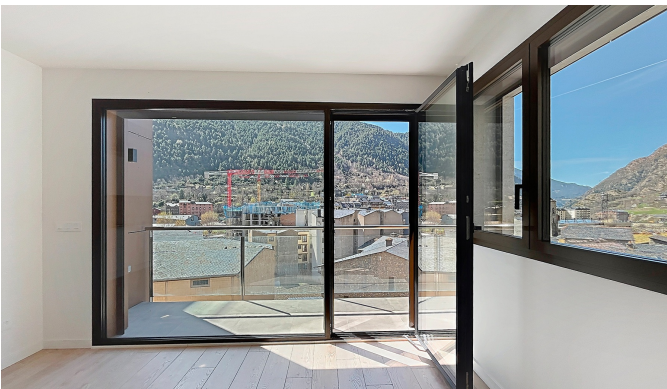

REF.:6498

Andorra | Sotheby's
INTERNATIONAL REALTY

Новая квартира в аренду в Энкампе

Andorra - Encamp

Superficie	Habitaciones	Baños	Precio
110 m²	3	2	Reservado €

Contáctenos para recibir más
información o solicitar una visita

+376 872 222

info@sir.ad

Sotheby's International Realty® is a registered trademark licensed to Sotheby's International Realty Affiliates LLC. Each Sotheby's International Realty® office is independently owned and operated.

Andorra Sotheby's International Realty
Calle Santa Anna, 14 AD700 Escaldes-Engordany Principado de Andorra
Tel: +376 872 222 · Email: info@sir.ad

www.andorra-sothebysrealty.com