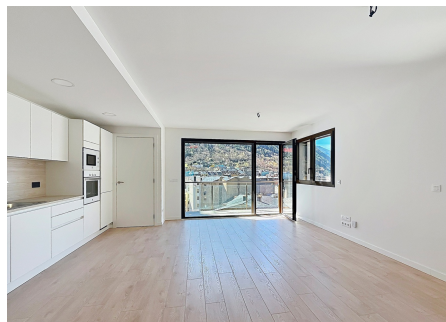

REF.:6498

Andorra | Sotheby's
INTERNATIONAL REALTY

Новая квартира в аренду в Энкампе

Andorra - Encamp

Superficie **110 m²** | Habitaciones **3** | Baños **2** | Precio **Reservado €**

Contáctenos para recibir más
información o solicitar una visita

+376 872 222

info@sir.ad