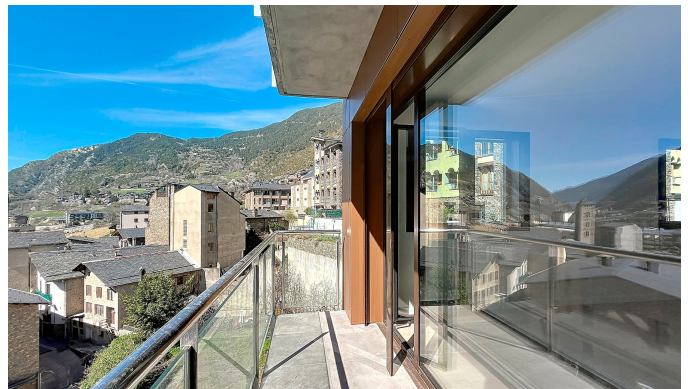

REF.:6498

Andorra | Sotheby's
INTERNATIONAL REALTY

Новая квартира в аренду в Энкампе

Andorra - Encamp

Superficie	Habitaciones	Baños	Precio
110 m²	3	2	Reservado €

Contáctenos para recibir más
información o solicitar una visita

+376 872 222

info@sir.ad

Sotheby's International Realty® is a registered trademark licensed to Sotheby's International Realty Affiliates LLC. Each Sotheby's International Realty® office is independently owned and operated.

Andorra Sotheby's International Realty
Calle Santa Anna, 14 AD700 Escaldes-Engordany Principado de Andorra
Tel: +376 872 222 · Email: info@sir.ad

www.andorra-sothebysrealty.com