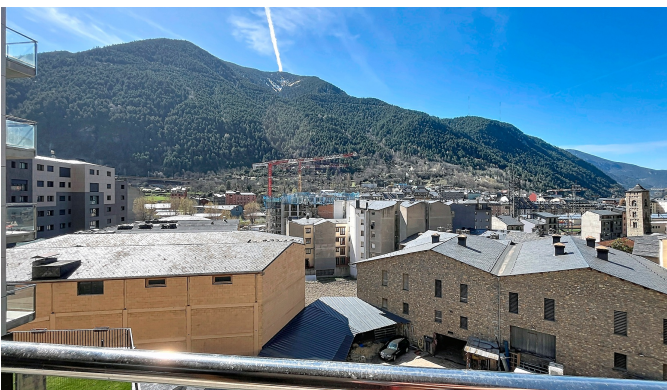

REF.:6498

Andorra | Sotheby's
INTERNATIONAL REALTY

Новая квартира в аренду в Энкампе

Andorra - Encamp

Superficie	Habitaciones	Baños	Precio
110 m²	3	2	Reservado €

Contáctenos para recibir más
información o solicitar una visita

+376 872 222

info@sir.ad

Sotheby's International Realty® is a registered trademark licensed to Sotheby's International Realty Affiliates LLC. Each Sotheby's International Realty® office is independently owned and operated.

Andorra Sotheby's International Realty
Calle Santa Anna, 14 AD700 Escaldes-Engordany Principado de Andorra
Tel: +376 872 222 · Email: info@sir.ad

www.andorra-sothebysrealty.com