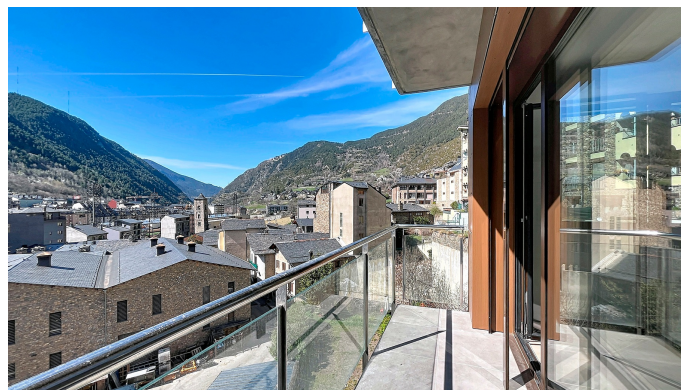

REF.:6498

Andorra | Sotheby's
INTERNATIONAL REALTY

Новая квартира в аренду в Энкампе

Andorra - Encamp

Superficie	Habitaciones	Baños	Precio
110 m²	3	2	Reservado €

Contáctenos para recibir más
información o solicitar una visita

+376 872 222

info@sir.ad

Sotheby's International Realty® is a registered trademark licensed to Sotheby's International Realty Affiliates LLC. Each Sotheby's International Realty® office is independently owned and operated.

Andorra Sotheby's International Realty
Calle Santa Anna, 14 AD700 Escaldes-Engordany Principado de Andorra
Tel: +376 872 222 · Email: info@sir.ad

www.andorra-sothebysrealty.com