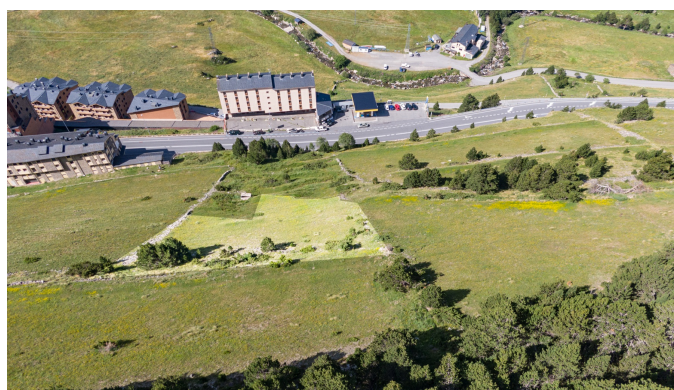

REF.:445

Продается земельный участок в Бордес-д'Энвалира (Bordes d'Envalira)

Andorra - Soldeu

Superficie	Habitaciones	Baños	Precio
1536 m²	0	0	660.000 €

Contáctenos para recibir más información o solicitar una visita

+376 872 222

info@sir.ad

Sotheby's International Realty® is a registered trademark licensed to Sotheby's International Realty Affiliates LLC. Each Sotheby's International Realty® office is independently owned and operated.