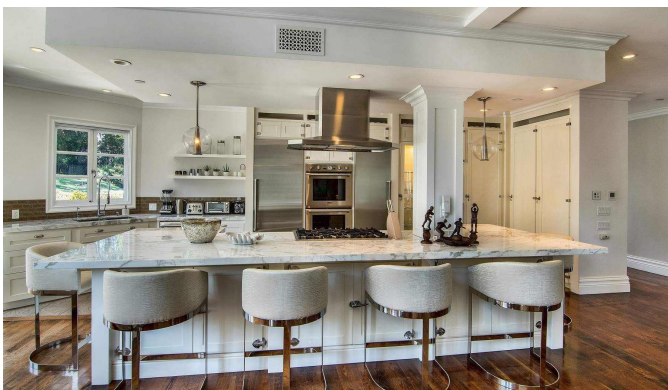

REF.:4761

Andorra | Sotheby's
INTERNATIONAL REALTY

Xalet-Torre de compra a California

United States - California

Superficie	Habitaciones	Baños	Precio
706 m²	0	0	11.000.000 €

Contáctenos para recibir más información o solicitar una visita

+376 872 222

info@sir.ad

Sotheby's International Realty® is a registered trademark licensed to Sotheby's International Realty Affiliates LLC. Each Sotheby's International Realty® office is independently owned and operated.

Andorra Sotheby's International Realty
Calle Santa Anna, 14 AD700 Escaldes-Engordany Principado de Andorra
Tel: +376 872 222 · Email: info@sir.ad

www.andorra-sothebysrealty.com