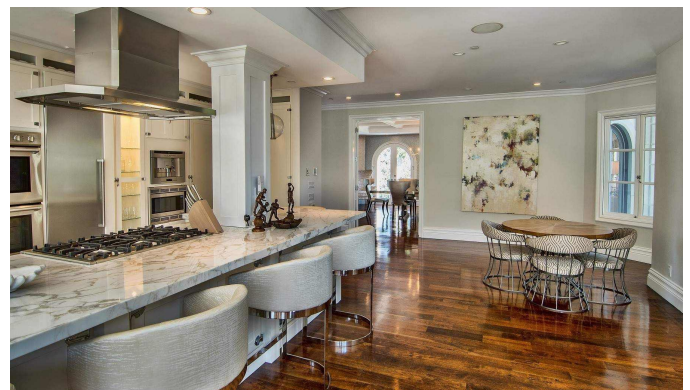

REF.:4761

Andorra | Sotheby's
INTERNATIONAL REALTY

Xalet-Torre de compra a California

United States - California

Superficie	Habitaciones	Baños	Precio
706 m²	0	0	11.000.000 €

Contáctenos para recibir más información o solicitar una visita

+376 872 222

info@sir.ad

Sotheby's International Realty® is a registered trademark licensed to Sotheby's International Realty Affiliates LLC. Each Sotheby's International Realty® office is independently owned and operated.

Andorra Sotheby's International Realty
Calle Santa Anna, 14 AD700 Escaldes-Engordany Principado de Andorra
Tel: +376 872 222 · Email: info@sir.ad

www.andorra-sothebysrealty.com