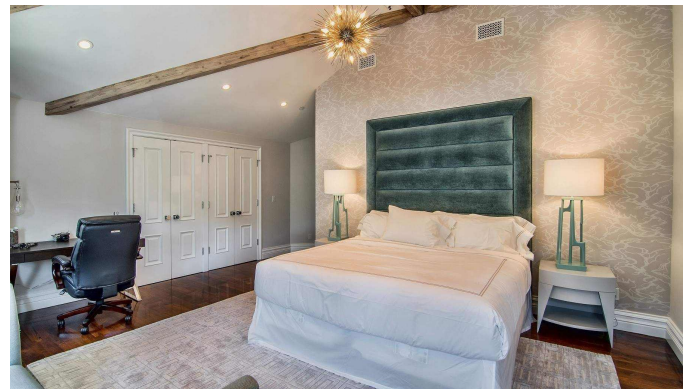

REF.:4761

Andorra | Sotheby's
INTERNATIONAL REALTY

Xalet-Torre de compra a California

United States - California

Superficie	Habitaciones	Baños	Precio
706 m²	0	0	11.000.000 €

Contáctenos para recibir más información o solicitar una visita

+376 872 222

info@sir.ad

Sotheby's International Realty® is a registered trademark licensed to Sotheby's International Realty Affiliates LLC. Each Sotheby's International Realty® office is independently owned and operated.

Andorra Sotheby's International Realty
Calle Santa Anna, 14 AD700 Escaldes-Engordany Principado de Andorra
Tel: +376 872 222 · Email: info@sir.ad

www.andorra-sothebysrealty.com