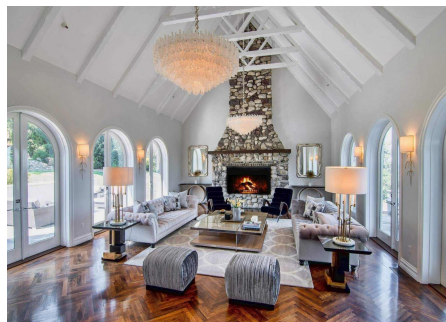

REF.:4761

Andorra | Sotheby's
INTERNATIONAL REALTY

Xalet-Torre de compra a California

United States - California

Superficie	Habitaciones	Baños	Precio
706 m²	0	0	11.000.000 €

Contáctenos para recibir más información o solicitar una visita

+376 872 222

info@sir.ad