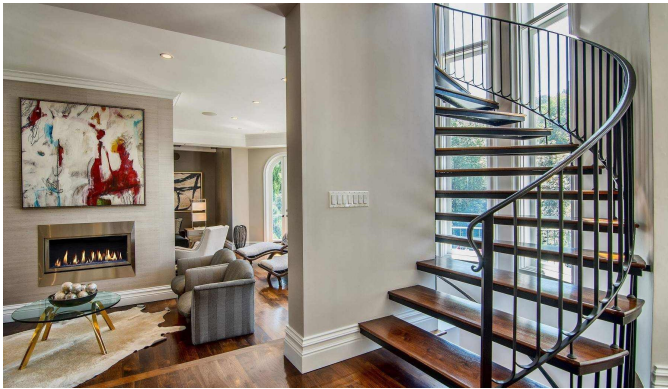

REF.:4761

Andorra | Sotheby's
INTERNATIONAL REALTY

Xalet-Torre de compra a California

United States - California

Superficie	Habitaciones	Baños	Precio
706 m²	0	0	11.000.000 €

Contáctenos para recibir más información o solicitar una visita

+376 872 222

info@sir.ad

Sotheby's International Realty® is a registered trademark licensed to Sotheby's International Realty Affiliates LLC. Each Sotheby's International Realty® office is independently owned and operated.

Andorra Sotheby's International Realty
Calle Santa Anna, 14 AD700 Escaldes-Engordany Principado de Andorra
Tel: +376 872 222 · Email: info@sir.ad

www.andorra-sothebysrealty.com