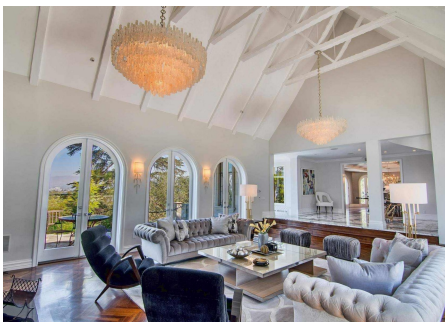

REF.:4761

Andorra | Sotheby's
INTERNATIONAL REALTY

Xalet-Torre de compra a California

United States - California

Superficie	Habitaciones	Baños	Precio
706 m²	0	0	11.000.000 €

Contáctenos para recibir más información o solicitar una visita

+376 872 222

info@sir.ad