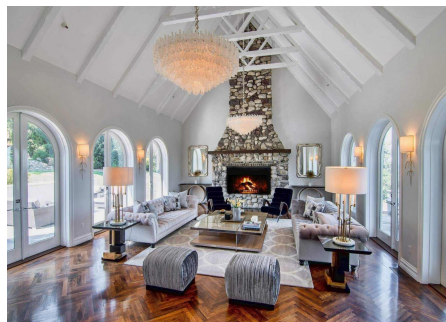

REF.:4761

Andorra | Sotheby's
INTERNATIONAL REALTY

Chalet -torre de compra en California

United States - California

Superficie	Habitaciones	Baños	Precio
706 m²	0	0	11.000.000 €

Contáctenos para recibir más información o solicitar una visita

+376 872 222

info@sir.ad