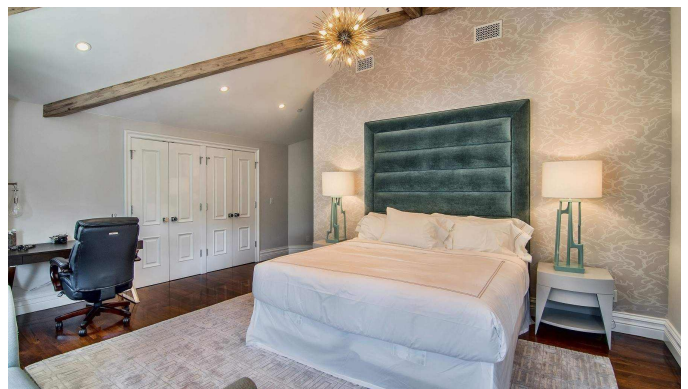

REF.:4761

Andorra | Sotheby's
INTERNATIONAL REALTY

Chalet -torre de compra en California

United States - California

Superficie	Habitaciones	Baños	Precio
706 m²	0	0	11.000.000 €

Contáctenos para recibir más información o solicitar una visita

+376 872 222

info@sir.ad

Sotheby's International Realty® is a registered trademark licensed to Sotheby's International Realty Affiliates LLC. Each Sotheby's International Realty® office is independently owned and operated.

Andorra Sotheby's International Realty
Calle Santa Anna, 14 AD700 Escaldes-Engordany Principado de Andorra
Tel: +376 872 222 · Email: info@sir.ad

www.andorra-sothebysrealty.com