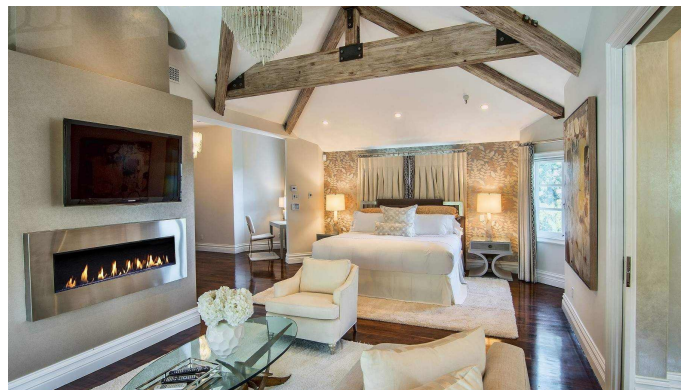

REF.:4761

Andorra | Sotheby's
INTERNATIONAL REALTY

Chalet -torre de compra en California

United States - California

Superficie	Habitaciones	Baños	Precio
706 m²	0	0	11.000.000 €

Contáctenos para recibir más información o solicitar una visita

+376 872 222

info@sir.ad

Sotheby's International Realty® is a registered trademark licensed to Sotheby's International Realty Affiliates LLC. Each Sotheby's International Realty® office is independently owned and operated.

Andorra Sotheby's International Realty
Calle Santa Anna, 14 AD700 Escaldes-Engordany Principado de Andorra
Tel: +376 872 222 · Email: info@sir.ad

www.andorra-sothebysrealty.com