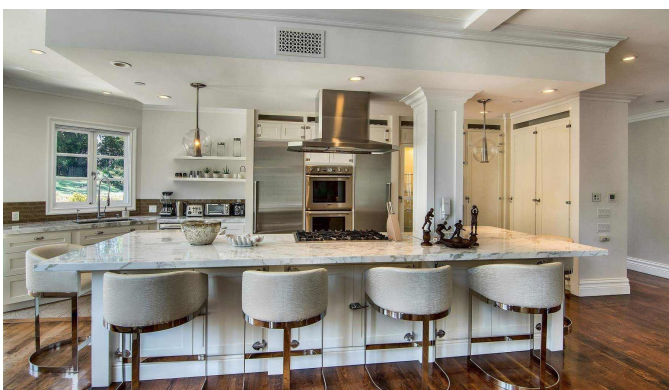

REF.:4761

Andorra | Sotheby's
INTERNATIONAL REALTY

Chalet -torre de compra en California

United States - California

Superficie	Habitaciones	Baños	Precio
706 m²	0	0	11.000.000 €

Contáctenos para recibir más información o solicitar una visita

+376 872 222

info@sir.ad

Sotheby's International Realty® is a registered trademark licensed to Sotheby's International Realty Affiliates LLC. Each Sotheby's International Realty® office is independently owned and operated.

Andorra Sotheby's International Realty
Calle Santa Anna, 14 AD700 Escaldes-Engordany Principado de Andorra
Tel: +376 872 222 · Email: info@sir.ad

www.andorra-sothebysrealty.com