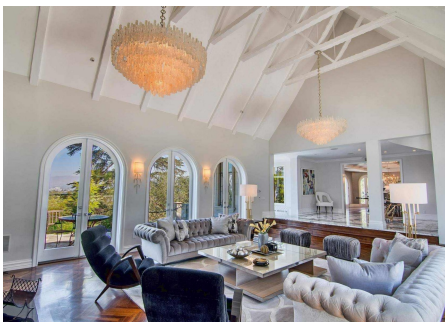

REF.:4761

Andorra | Sotheby's
INTERNATIONAL REALTY

Chalet -torre de compra en California

United States - California

Superficie	Habitaciones	Baños	Precio
706 m²	0	0	11.000.000 €

Contáctenos para recibir más información o solicitar una visita

+376 872 222

info@sir.ad