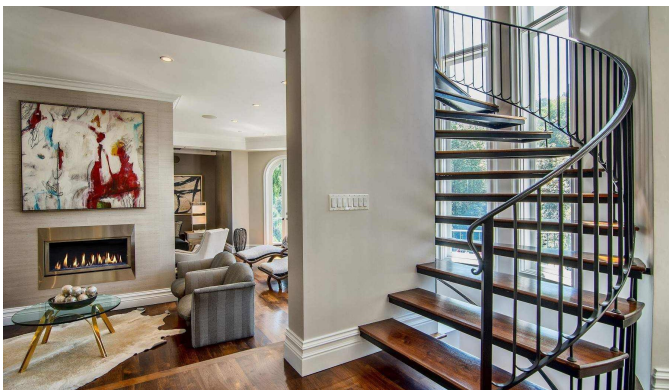

REF.:4761

Andorra | Sotheby's
INTERNATIONAL REALTY

Chalet -torre de compra en California

United States - California

Superficie	Habitaciones	Baños	Precio
706 m²	0	0	11.000.000 €

Contáctenos para recibir más información o solicitar una visita

+376 872 222

info@sir.ad

Sotheby's International Realty® is a registered trademark licensed to Sotheby's International Realty Affiliates LLC. Each Sotheby's International Realty® office is independently owned and operated.

Andorra Sotheby's International Realty
Calle Santa Anna, 14 AD700 Escaldes-Engordany Principado de Andorra
Tel: +376 872 222 · Email: info@sir.ad

www.andorra-sothebysrealty.com