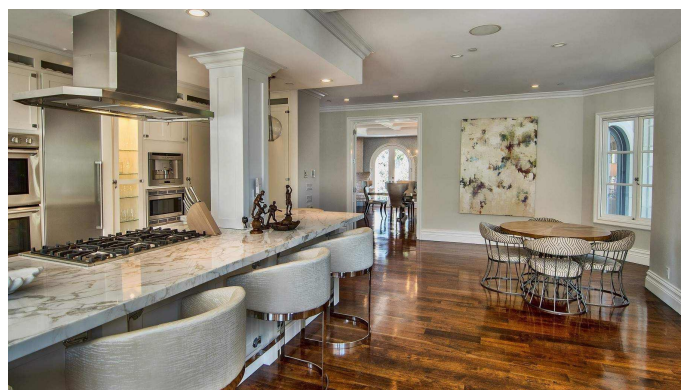

REF.:4761

Andorra | Sotheby's
INTERNATIONAL REALTY

Chalet etage achat a California

United States - California

Superficie	Habitaciones	Baños	Precio
706 m²	0	0	11.000.000 €

Contáctenos para recibir más
información o solicitar una visita

+376 872 222

info@sir.ad

Sotheby's International Realty® is a registered trademark licensed to Sotheby's International Realty Affiliates LLC. Each Sotheby's International Realty® office is independently owned and operated.

Andorra Sotheby's International Realty
Calle Santa Anna, 14 AD700 Escaldes-Engordany Principado de Andorra
Tel: +376 872 222 · Email: info@sir.ad

www.andorra-sothebysrealty.com