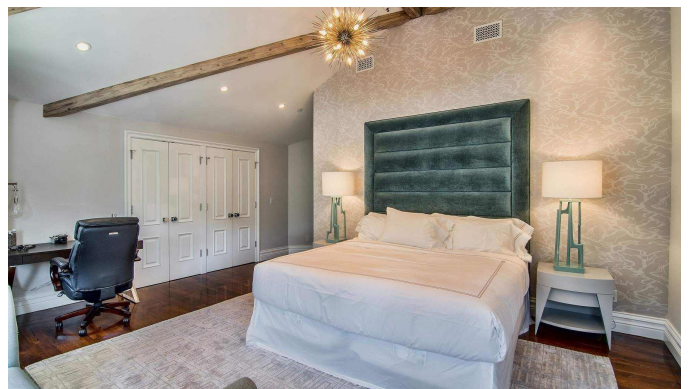

REF.:4761

Andorra | Sotheby's
INTERNATIONAL REALTY

Chalet etage achat a California

United States - California

Superficie	Habitaciones	Baños	Precio
706 m²	0	0	11.000.000 €

Contáctenos para recibir más
información o solicitar una visita

+376 872 222

info@sir.ad

Sotheby's International Realty® is a registered trademark licensed to Sotheby's International Realty Affiliates LLC. Each Sotheby's International Realty® office is independently owned and operated.

Andorra Sotheby's International Realty
Calle Santa Anna, 14 AD700 Escaldes-Engordany Principado de Andorra
Tel: +376 872 222 · Email: info@sir.ad

www.andorra-sothebysrealty.com