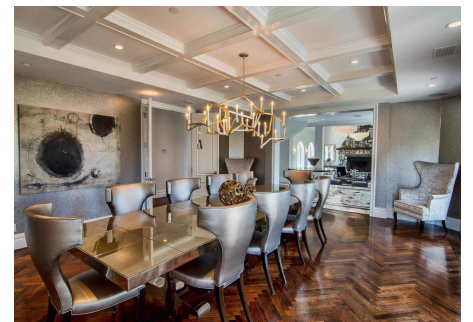

REF.:4761

Andorra | Sotheby's
INTERNATIONAL REALTY

Chalet etage achat a California

United States - California

Superficie	Habitaciones	Baños	Precio
706 m²	0	0	11.000.000 €

Contáctenos para recibir más información o solicitar una visita

+376 872 222

info@sir.ad