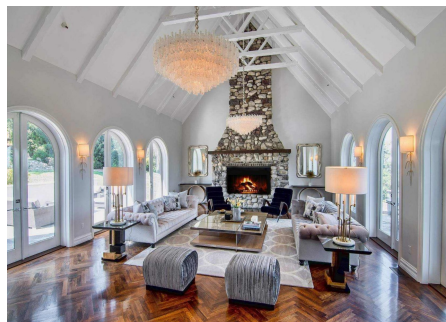

REF.:4761

Andorra | Sotheby's
INTERNATIONAL REALTY

Chalet etage achat a California

United States - California

Superficie	Habitaciones	Baños	Precio
706 m²	0	0	11.000.000 €

Contáctenos para recibir más información o solicitar una visita

+376 872 222

info@sir.ad