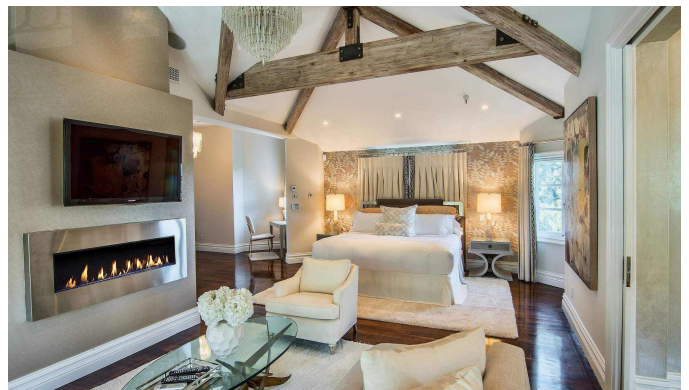

REF.:4761

Andorra | Sotheby's
INTERNATIONAL REALTY

Chalet etage achat a California

United States - California

Superficie	Habitaciones	Baños	Precio
706 m²	0	0	11.000.000 €

Contáctenos para recibir más
información o solicitar una visita

+376 872 222

info@sir.ad

Sotheby's International Realty® is a registered trademark licensed to Sotheby's International Realty Affiliates LLC. Each Sotheby's International Realty® office is independently owned and operated.

Andorra Sotheby's International Realty
Calle Santa Anna, 14 AD700 Escaldes-Engordany Principado de Andorra
Tel: +376 872 222 · Email: info@sir.ad

www.andorra-sothebysrealty.com