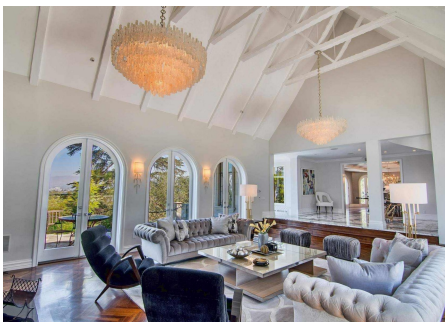

REF.:4761

Andorra | Sotheby's
INTERNATIONAL REALTY

Chalet etage achat a California

United States - California

Superficie	Habitaciones	Baños	Precio
706 m²	0	0	11.000.000 €

Contáctenos para recibir más información o solicitar una visita

+376 872 222

info@sir.ad