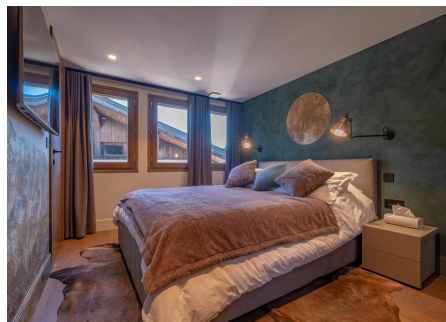

 +376 872 222

 info@sir.ad

REF.:4772

Exclusivo Apartamento de compra en el pueblo de Megève

France - Megève

Superficie	Habitaciones	Baños	Precio
179 m²	4	3	4.250.000 €

Contáctenos para recibir más información o solicitar una visita

 +376 872 222

 info@sir.ad

Uno de los apartamentos más increíbles en el pueblo de Megève. Esta propiedad de lujo fue renovada en el año 2018 y se convirtió en una de las joyas más emblemáticas de Megève. Este nuevo apartamento de alto standing se beneficia de una excepcional ubicación en el centro de Megève, a 50 metros de la Iglesia y todos los servicios del pueblo (tiendas, restaurantes, bares...). Con acceso directo a las pistas de esquí por el teleférico Chamois. Esta lujosa propiedad te seducirá por su equipamiento y decoración de alta gama. Luminoso y espacioso, el lujoso apartamento Joy consiste en: una cocina completamente equipada, un salón comedor abierto con balcón, cuatro habitaciones dobles, tres baños y una sauna.

Características

 Calefacción

REF.:4772

Exclusivo Apartamento de compra en el pueblo de Megève

France - Megève

Superficie	Habitaciones	Baños	Precio
179 m²	4	3	4.250.000 €

Contáctenos para recibir más información o solicitar una visita