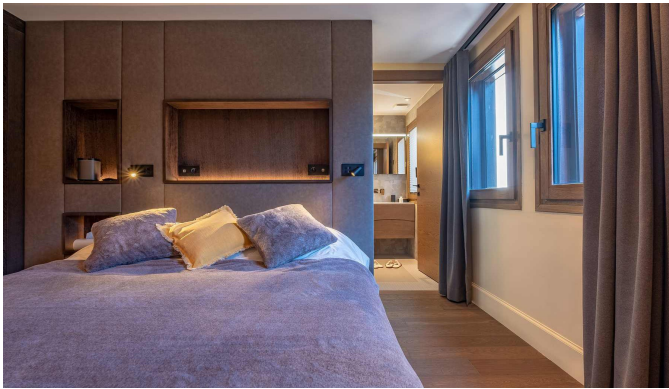

REF.:4772

Exclusivo Apartamento de compra en el pueblo de Megève

France - Megève

Superficie	Habitaciones	Baños	Precio
179 m²	4	3	4.250.000 €

Contáctenos para recibir más información o solicitar una visita

+376 872 222

info@sir.ad

Sotheby's International Realty® is a registered trademark licensed to Sotheby's International Realty Affiliates LLC. Each Sotheby's International Realty® office is independently owned and operated.