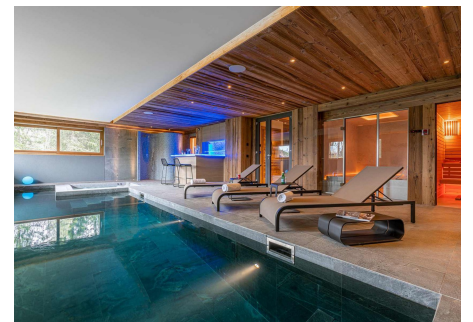

REF.:4798

Andorra | Sotheby's
INTERNATIONAL REALTY

Nova moradia de luxo para aluguel semanal en Megève

France - Megève

Superfície	Habitaciones	Baños	Precio
630 m²	6	6	Consultar €

Contáctenos para recibir más
información o solicitar una visita

+376 872 222

info@sir.ad