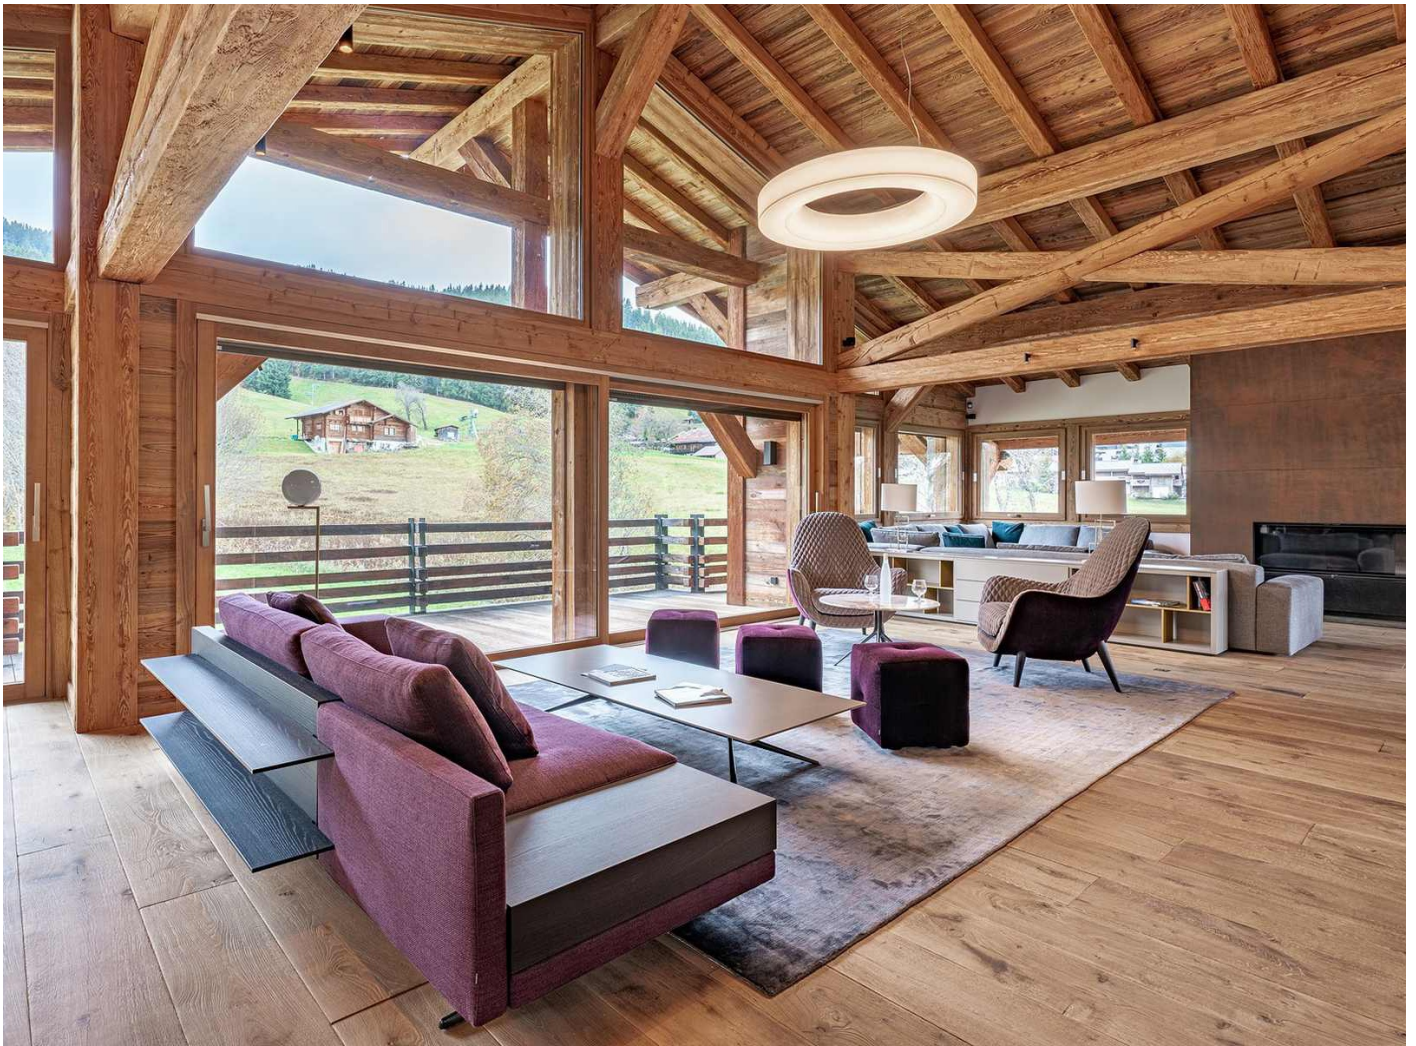

REF.:4798

Andorra | Sotheby's
INTERNATIONAL REALTY

Nova moradia de luxo para aluguel semanal en Megève

France - Megève

Superfície	Habitaciones	Baños	Precio
630 m²	6	6	Consultar €

Contáctenos para recibir más
información o solicitar una visita

+376 872 222

info@sir.ad