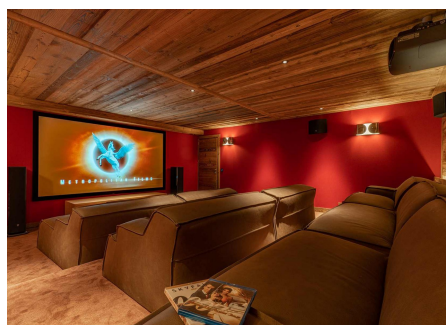

 +376 872 222

 info@sir.ad

НОВАЯ РОСКОШНАЯ ВИЛЛА ДЛЯ ЕЖЕНЕДЕЛЬНОЙ АРЕНДЫ В МЕЖЕВЕ

France - Megève

Superficie	Habitaciones	Baños	Precio
630 m²	6	6	Consultar €

Contáctenos para recibir más
información o solicitar una visita

 +376 872 222

 info@sir.ad

Великолепная новая вилла в аренду в Межеве в 400 метрах от кресельной канатной дороги Le Tour на склонах Рошбрюна. В этом шале, построенном на четырех этажах, могут с комфортом разместиться десять взрослых и шесть детей, пять спален с двуспальными кроватями и спальня на шесть человек. Во всех номерах есть ванная комната с ванной или душем. На верхнем этаже есть просторная спальня с двуспальной кроватью, ванная комната с отдельной ванной комнатой и выход на балкон на восточной стороне с панорамным видом на близлежащий лес и горы Арбуа / Жу на заднем плане. На первом этаже находится большая гостиная с высокими потолками и большими окнами, из которых открывается панорамный вид. Вилла предлагает современную кухню, открытую для светлой столовой, центральную гостиную с большими окнами, выходящими на террасу, двойную гостиную с камином и кинотеатр. На первом этаже вы найдете три спальни с двуспальными кроватями и одна спальня с ванной комнатой. - Главная спальня с камином, гардеробной и большой ванной комнатой с ванной, душем, двумя раковинами и туалетом. Эта спальня имеет выход на террасу и в сад. - Два двухместных номера с ванной комнатой и выходом на террасу и в сад. - Спальня для 6 детей. На -1 этаже предлагает: - двухместный номер с двумя односпальными кроватями и ванной комнатой с ванной - зона отдыха, которая включает в себя бассейн, джакузи, бар, две душевые, две раздевалки, туалет, тренажерный зал, сауну и зону отдыха - кинотеатр - учеба для персонала - Подвал - прачечная - гараж - Комната для хранения лыж.