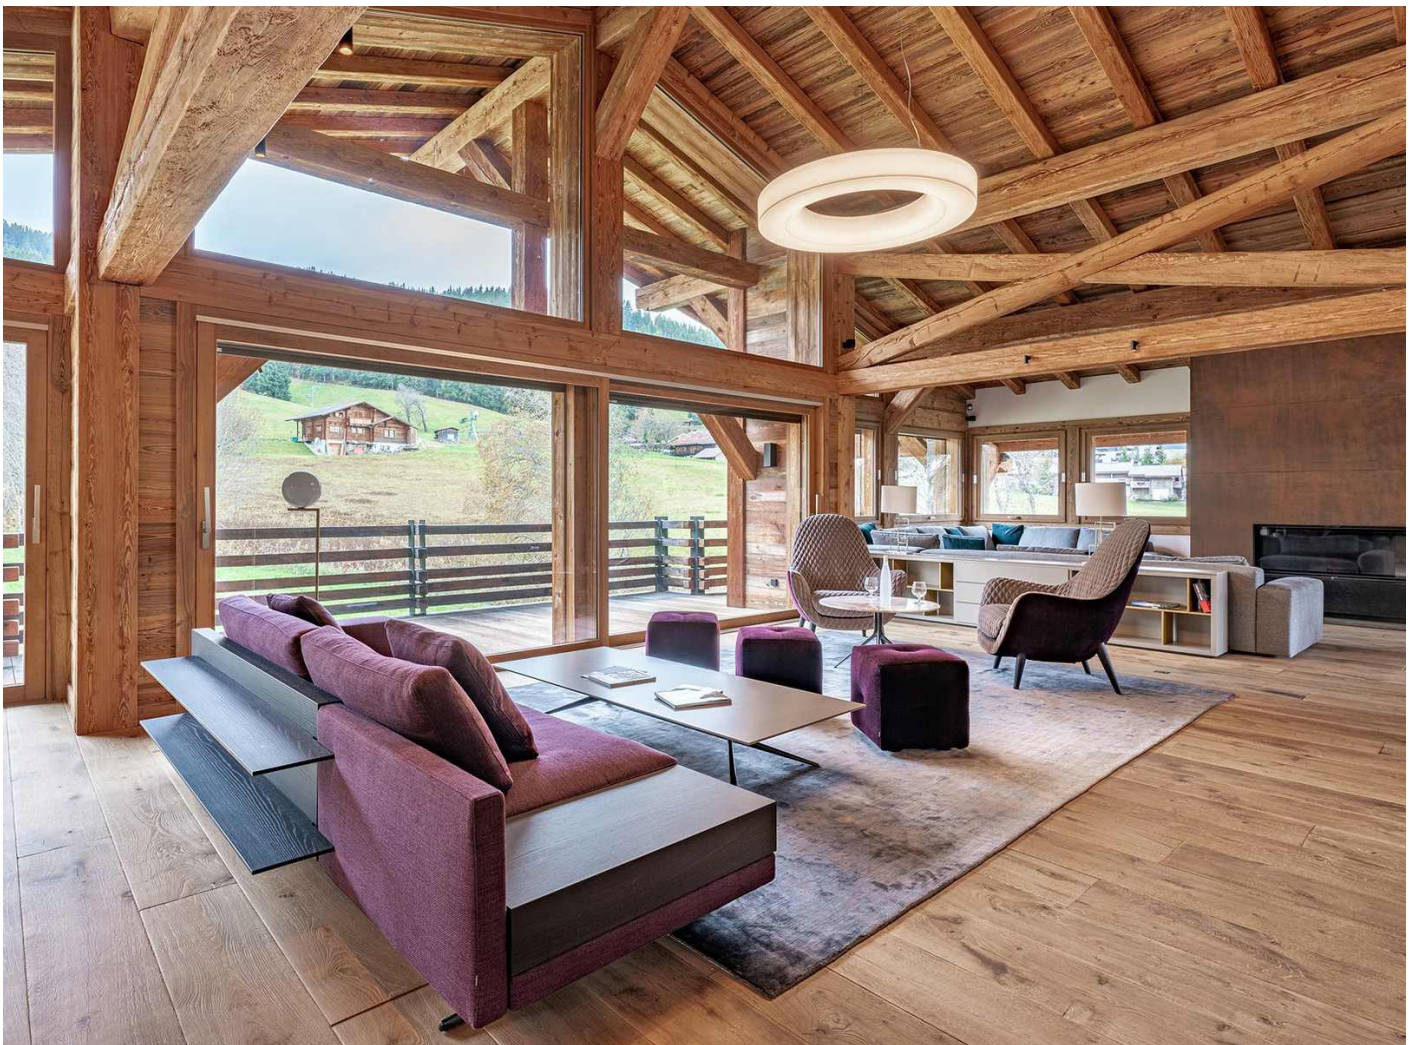

 +376 872 222

 info@sir.ad

НОВАЯ РОСКОШНАЯ ВИЛЛА ДЛЯ ЕЖЕНЕДЕЛЬНОЙ АРЕНДЫ В МЕЖЕВЕ

France - Megève

Superficie	Habitaciones	Baños	Precio
630 m²	6	6	Consultar €

Contáctenos para recibir más
información o solicitar una visita

 +376 872 222

 info@sir.ad

Великолепная новая вилла в аренду в Межеве в 400 метрах от кресельной канатной дороги Le Tour на склонах Рошбрюна. В этом шале, построенном на четырех этажах, могут с комфортом разместиться десять взрослых и шесть детей, пять спален с двуспальными кроватями и спальня на шесть человек. Во всех номерах есть ванная комната с ванной или душем. На верхнем этаже есть просторная спальня с двуспальной кроватью, ванная комната с отдельной ванной комнатой и выход на балкон на восточной стороне с панорамным видом на близлежащий лес и горы Арбуа / Жу на заднем плане. На первом этаже находится большая гостиная с высокими потолками и большими окнами, из которых открывается панорамный вид. Вилла предлагает современную кухню, открытую для светлой столовой, центральную гостиную с большими окнами, выходящими на террасу, двойную гостиную с камином и кинотеатр. На первом этаже вы найдете три спальни с двуспальными кроватями и одна спальня с ванной комнатой. - Главная спальня с камином, гардеробной и большой ванной комнатой с ванной, душем, двумя раковинами и туалетом. Эта спальня имеет выход на террасу и в сад. - Два двухместных номера с ванной комнатой и выходом на террасу и в сад. - Спальня для 6 детей. На -1 этаже предлагает: - двухместный номер с двумя односпальными кроватями и ванной комнатой с ванной - зона отдыха, которая включает в себя бассейн, джакузи, бар, две душевые, две раздевалки, туалет, тренажерный зал, сауну и зону отдыха - кинотеатр - учеба для персонала - Подвал - прачечная - гараж - Комната для хранения лыж.