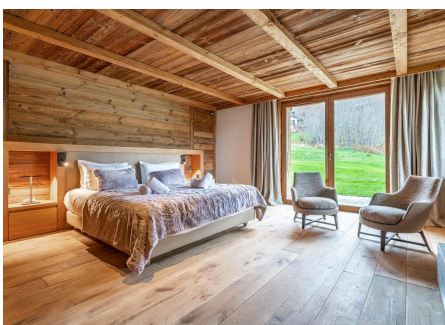

 +376 872 222

 info@sir.ad

НОВАЯ РОСКОШНАЯ ВИЛЛА ДЛЯ ЕЖЕНЕДЕЛЬНОЙ АРЕНДЫ В МЕЖЕВЕ

France - Megève

Superficie	Habitaciones	Baños	Precio
630 m²	6	6	Consultar €

Contáctenos para recibir más
información o solicitar una visita

 +376 872 222

 info@sir.ad

Великолепная новая вилла в аренду в Межеве в 400 метрах от кресельной канатной дороги Le Tour на склонах Рошбрюна. В этом шале, построенном на четырех этажах, могут с комфортом разместиться десять взрослых и шесть детей, пять спален с двуспальными кроватями и спальня на шесть человек. Во всех номерах есть ванная комната с ванной или душем. На верхнем этаже есть просторная спальня с двуспальной кроватью, ванная комната с отдельной ванной комнатой и выход на балкон на восточной стороне с панорамным видом на близлежащий лес и горы Арбуа / Жу на заднем плане. На первом этаже находится большая гостиная с высокими потолками и большими окнами, из которых открывается панорамный вид. Вилла предлагает современную кухню, открытую для светлой столовой, центральную гостиную с большими окнами, выходящими на террасу, двойную гостиную с камином и кинотеатр. На первом этаже вы найдете три спальни с двуспальными кроватями и одна спальня с ванной комнатой. - Главная спальня с камином, гардеробной и большой ванной комнатой с ванной, душем, двумя раковинами и туалетом. Эта спальня имеет выход на террасу и в сад. - Два двухместных номера с ванной комнатой и выходом на террасу и в сад. - Спальня для 6 детей. На -1 этаже предлагает: - двухместный номер с двумя односпальными кроватями и ванной комнатой с ванной - зона отдыха, которая включает в себя бассейн, джакузи, бар, две душевые, две раздевалки, туалет, тренажерный зал, сауну и зону отдыха - кинотеатр - учеба для персонала - Подвал - прачечная - гараж - Комната для хранения лыж.