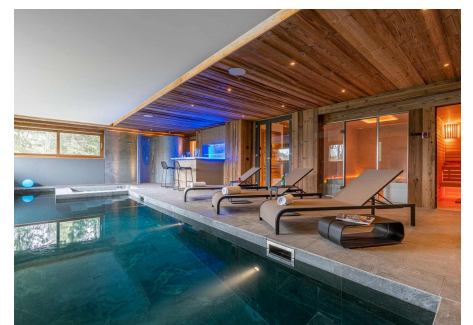

 +376 872 222

 info@sir.ad

НОВАЯ РОСКОШНАЯ ВИЛЛА ДЛЯ ЕЖЕНЕДЕЛЬНОЙ АРЕНДЫ В МЕЖЕВЕ

France - Megève

Superficie	Habitaciones	Baños	Precio
630 m²	6	6	Consultar €

Contáctenos para recibir más
información o solicitar una visita

 +376 872 222

 info@sir.ad

Великолепная новая вилла в аренду в Межеве в 400 метрах от кресельной канатной дороги Le Tour на склонах Рошбрюна. В этом шале, построенном на четырех этажах, могут с комфортом разместиться десять взрослых и шесть детей, пять спален с двуспальными кроватями и спальня на шесть человек. Во всех номерах есть ванная комната с ванной или душем. На верхнем этаже есть просторная спальня с двуспальной кроватью, ванная комната с отдельной ванной комнатой и выход на балкон на восточной стороне с панорамным видом на близлежащий лес и горы Арбуа / Жу на заднем плане. На первом этаже находится большая гостиная с высокими потолками и большими окнами, из которых открывается панорамный вид. Вилла предлагает современную кухню, открытую для светлой столовой, центральную гостиную с большими окнами, выходящими на террасу, двойную гостиную с камином и кинотеатр. На первом этаже вы найдете три спальни с двуспальными кроватями и одна спальня с ванной комнатой. - Главная спальня с камином, гардеробной и большой ванной комнатой с ванной, душем, двумя раковинами и туалетом. Эта спальня имеет выход на террасу и в сад. - Два двухместных номера с ванной комнатой и выходом на террасу и в сад. - Спальня для 6 детей. На -1 этаже предлагает: - двухместный номер с двумя односпальными кроватями и ванной комнатой с ванной - зона отдыха, которая включает в себя бассейн, джакузи, бар, две душевые, две раздевалки, туалет, тренажерный зал, сауну и зону отдыха - кинотеатр - учеба для персонала - Подвал - прачечная - гараж - Комната для хранения лыж.