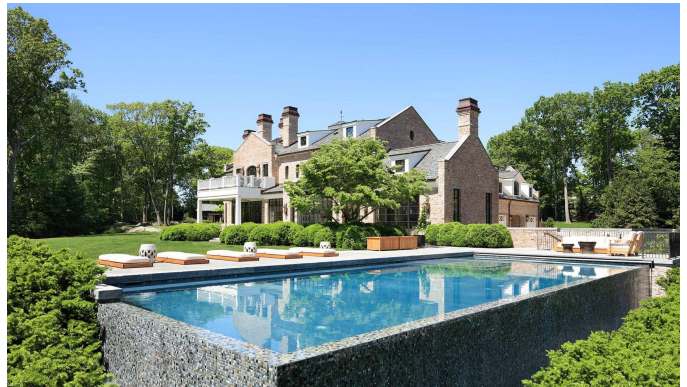

REF.:4803

Andorra | Sotheby's
INTERNATIONAL REALTY

Chalet etage achat a Massachusetts

United States - Massachusetts

Superficie | Habitaciones | Baños | Precio
12112 m² | 5 | 7 | Consultar €

Contáctenos para recibir más información o solicitar una visita

+376 872 222

info@sir.ad

Sotheby's International Realty® is a registered trademark licensed to Sotheby's International Realty Affiliates LLC. Each Sotheby's International Realty® office is independently owned and operated.

Andorra Sotheby's International Realty
Calle Santa Anna, 14 AD700 Escaldes-Engordany Principado de Andorra
Tel: +376 872 222 · Email: info@sir.ad

www.andorra-sothebysrealty.com