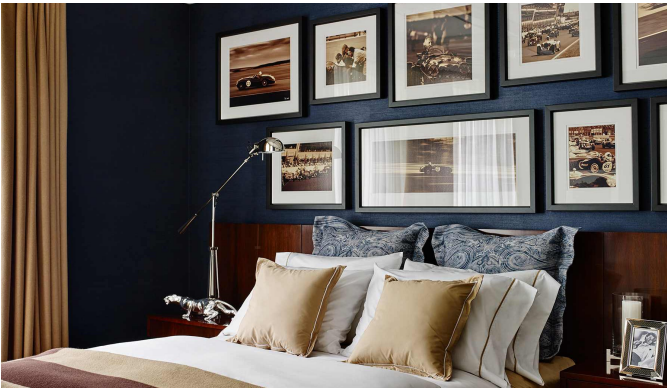

REF.:4816

Andorra | Sotheby's
INTERNATIONAL REALTY

apartament etage achat a Moscow

Russia - Moscow

Superficie	Habitaciones	Baños	Precio
372 m²	4	0	18.700.000 €

Contáctenos para recibir más
información o solicitar una visita

+376 872 222

info@sir.ad

Sotheby's International Realty® is a registered trademark licensed to Sotheby's International Realty Affiliates LLC. Each Sotheby's International Realty® office is independently owned and operated.