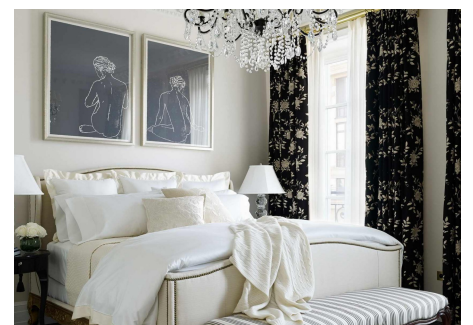

REF.:4816

Andorra | Sotheby's
INTERNATIONAL REALTY

apartament etage achat a Moscow

Russia - Moscow

Superficie	Habitaciones	Baños	Precio
372 m²	4	0	18.700.000 €

Contáctenos para recibir más información o solicitar una visita

+376 872 222

info@sir.ad