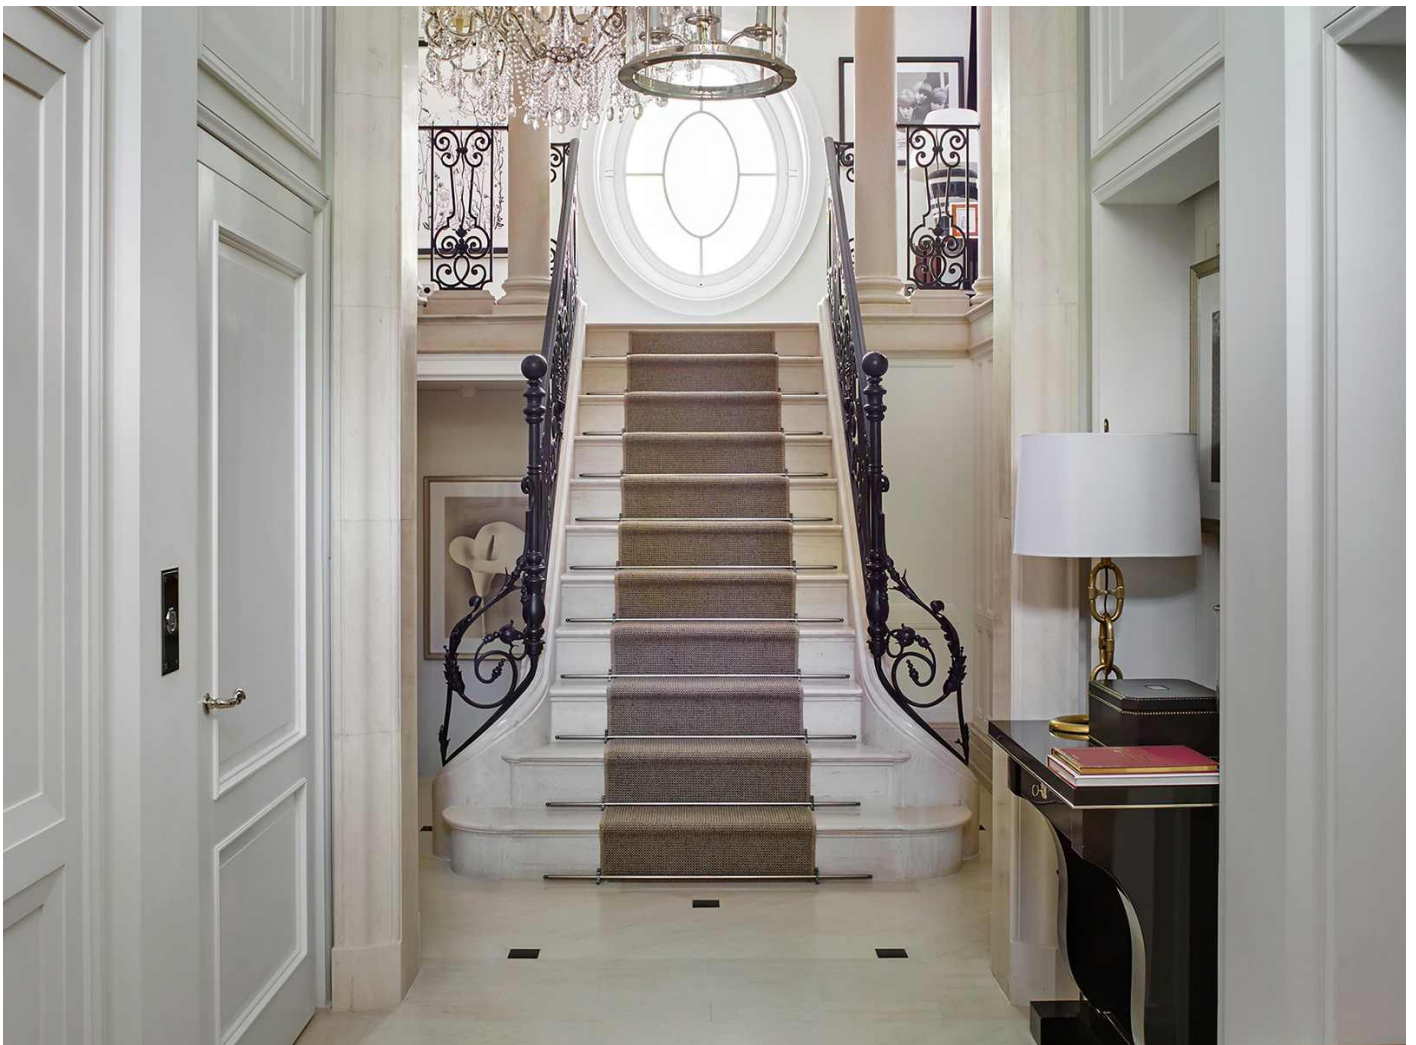

REF.:4816

Andorra | Sotheby's
INTERNATIONAL REALTY

apartament etage achat a Moscow

Russia - Moscow

Superficie	Habitaciones	Baños	Precio
372 m²	4	0	18.700.000 €

Contáctenos para recibir más información o solicitar una visita

+376 872 222

info@sir.ad