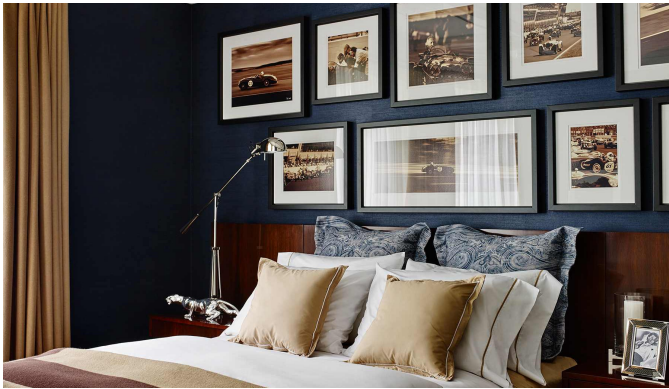

REF.:4816

Andorra | Sotheby's
INTERNATIONAL REALTY

Apartamento de compra em Moscow

Russia - Moscow

Superficie	Habitaciones	Baños	Precio
372 m²	4	0	18.700.000 €

Contáctenos para recibir más
información o solicitar una visita

+376 872 222

info@sir.ad

Sotheby's International Realty® is a registered trademark licensed to Sotheby's International Realty Affiliates LLC. Each Sotheby's International Realty® office is independently owned and operated.