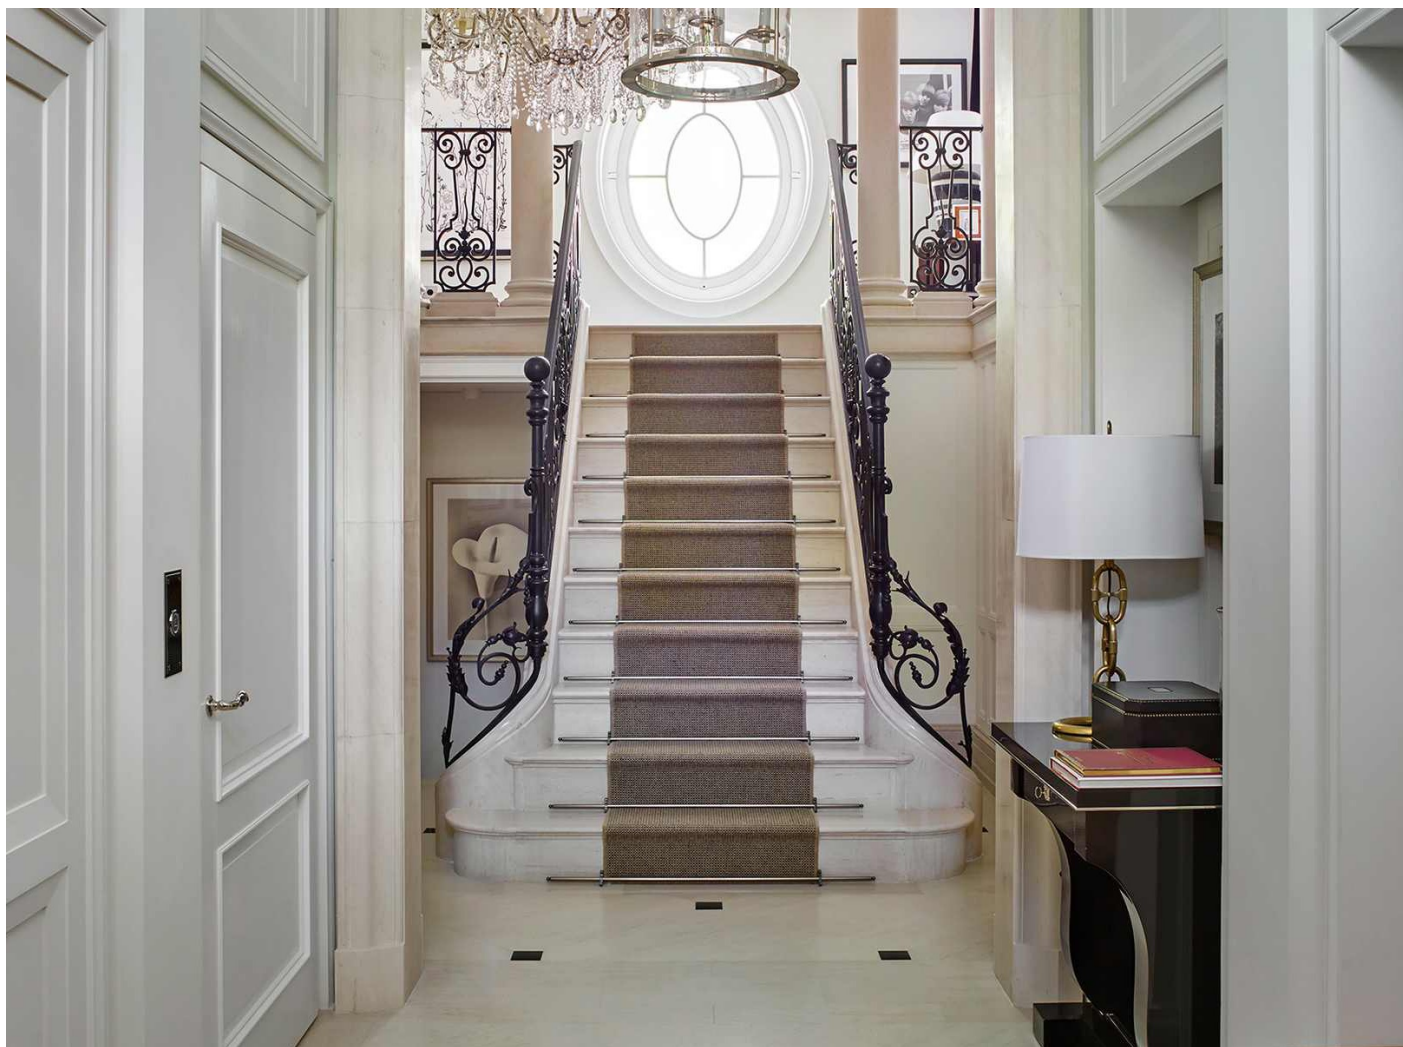

REF.:4816

Andorra | Sotheby's
INTERNATIONAL REALTY

Apartamento de compra em Moscow

Russia - Moscow

Superficie	Habitaciones	Baños	Precio
372 m²	4	0	18.700.000 €

Contáctenos para recibir más información o solicitar una visita

+376 872 222

info@sir.ad