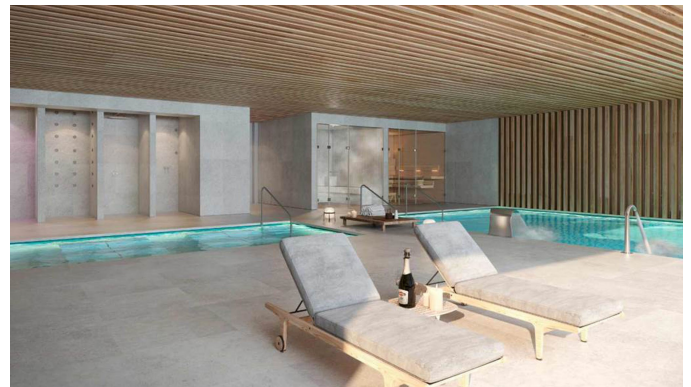

REF.:5441

Andorra | Sotheby's
INTERNATIONAL REALTY

Apartamento de estilo único para comprar en Ordino

Andorra - Ordino

Superficie | Habitaciones | Baños | Precio
148 m² | **2** | **2** | **1.908.000 €**

Contáctenos para recibir más información o solicitar una visita

+376 872 222

info@sir.ad

Sotheby's International Realty® is a registered trademark licensed to Sotheby's International Realty Affiliates LLC. Each Sotheby's International Realty® office is independently owned and operated.

Andorra Sotheby's International Realty
Calle Santa Anna, 14 AD700 Escaldes-Engordany Principado de Andorra
Tel: +376 872 222 · Email: info@sir.ad

www.andorra-sothebysrealty.com