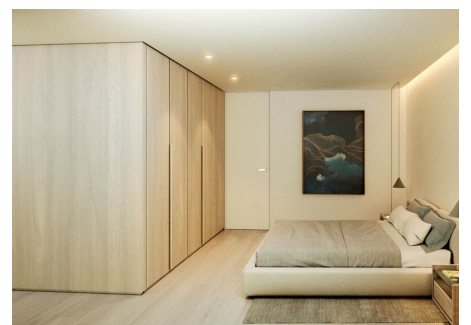

REF.:5441

Andorra | Sotheby's
INTERNATIONAL REALTY

Apartamento de estilo único para comprar en Ordino

Andorra - Ordino

Superficie	Habitaciones	Baños	Precio
148 m²	2	2	1.908.000 €

Contáctenos para recibir más información o solicitar una visita

 +376 872 222

 info@sir.ad

REF.:5441

Apartamento de estilo único para comprar en Ordino

Andorra - Ordino

Superficie	Habitaciones	Baños	Precio
148 m²	2	2	1.908.000 €

Contáctenos para recibir más información o solicitar una visita