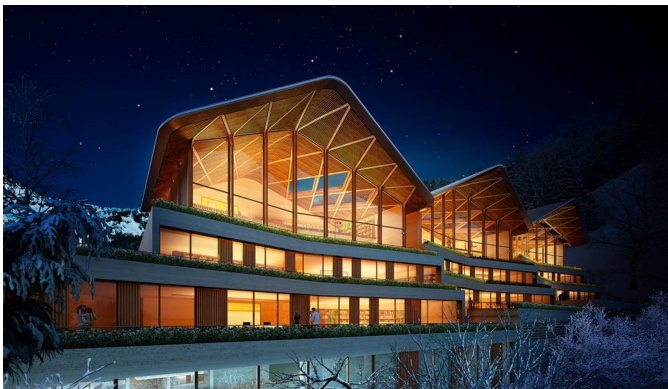

REF.:5441

Andorra | Sotheby's
INTERNATIONAL REALTY

Квартира в уникальном стиле купить в Ордино

Andorra - Ordino

Superficie | Habitaciones | Baños | Precio
148 m² | **2** | **2** | **1.908.000 €**

Contáctenos para recibir más
información o solicitar una visita

+376 872 222

info@sir.ad

Sotheby's International Realty® is a registered trademark licensed to Sotheby's International Realty Affiliates LLC. Each Sotheby's International Realty® office is independently owned and operated.

Andorra Sotheby's International Realty
Calle Santa Anna, 14 AD700 Escaldes-Engordany Principado de Andorra
Tel: +376 872 222 · Email: info@sir.ad

www.andorra-sothebysrealty.com