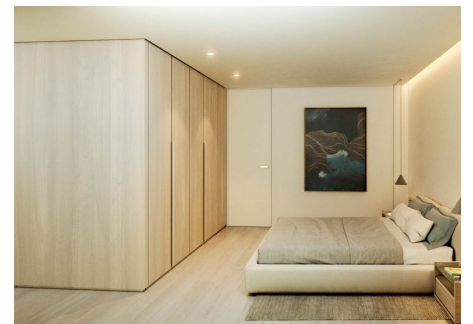

+376 872 222

info@sir.ad

Квартира в уникальном стиле купить в Ордино

Andorra - Ordino

Superficie	Habitaciones	Baños	Precio
148 m²	2	2	1.908.000 €

**Contáctenos para recibir más
información o solicitar una visita** +376 872 222 info@sir.ad