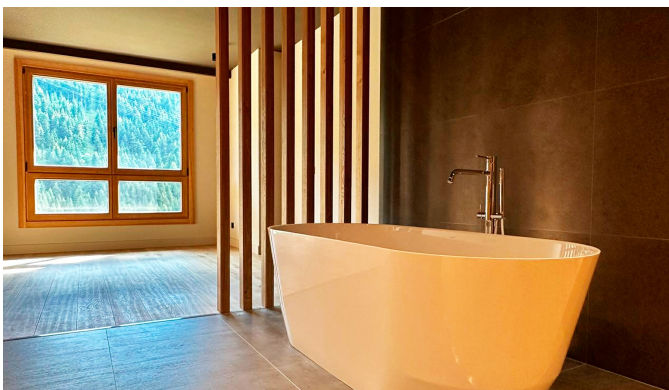

REF.:5897

Andorra | Sotheby's
INTERNATIONAL REALTY

Apartamento de lujo a pé das pistas à venda em Soldeu

Andorra - Soldeu

Superficie	Habitaciones	Baños	Precio
120 m²	2	2	1.500.000 €

Contáctenos para recibir más información o solicitar una visita

+376 872 222

info@sir.ad

Sotheby's International Realty® is a registered trademark licensed to Sotheby's International Realty Affiliates LLC. Each Sotheby's International Realty® office is independently owned and operated.

Andorra Sotheby's International Realty
Calle Santa Anna, 14 AD700 Escaldes-Engordany Principado de Andorra
Tel: +376 872 222 · Email: info@sir.ad

www.andorra-sothebysrealty.com