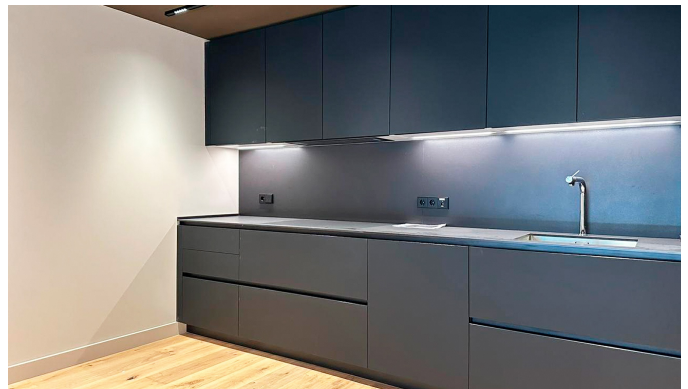

REF.:5897

Andorra | Sotheby's
INTERNATIONAL REALTY

Apartamento de lujo a pé das pistas à venda em Soldeu

Andorra - Soldeu

Superficie	Habitaciones	Baños	Precio
120 m²	2	2	1.500.000 €

Contáctenos para recibir más información o solicitar una visita

+376 872 222

info@sir.ad

Sotheby's International Realty® is a registered trademark licensed to Sotheby's International Realty Affiliates LLC. Each Sotheby's International Realty® office is independently owned and operated.

Andorra Sotheby's International Realty
Calle Santa Anna, 14 AD700 Escaldes-Engordany Principado de Andorra
Tel: +376 872 222 · Email: info@sir.ad

www.andorra-sothebysrealty.com