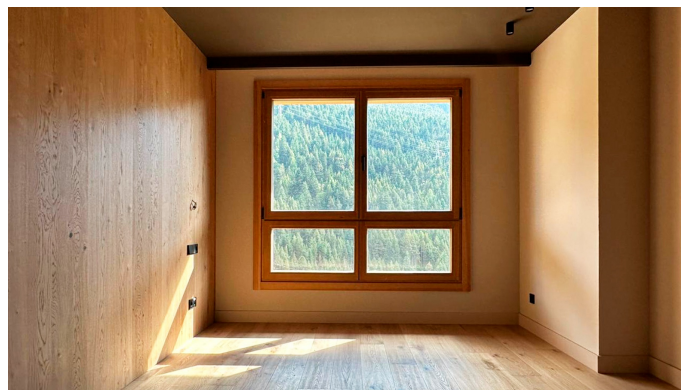

REF.:5897

Andorra | Sotheby's
INTERNATIONAL REALTY

Apartamento de lujo a pé das pistas à venda em Soldeu

Andorra - Soldeu

Superficie	Habitaciones	Baños	Precio
120 m²	2	2	1.500.000 €

Contáctenos para recibir más información o solicitar una visita

+376 872 222

info@sir.ad

Sotheby's International Realty® is a registered trademark licensed to Sotheby's International Realty Affiliates LLC. Each Sotheby's International Realty® office is independently owned and operated.

Andorra Sotheby's International Realty
Calle Santa Anna, 14 AD700 Escaldes-Engordany Principado de Andorra
Tel: +376 872 222 · Email: info@sir.ad

www.andorra-sothebysrealty.com