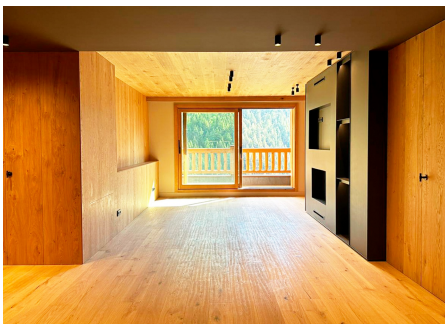

REF.:5897

Andorra | Sotheby's
INTERNATIONAL REALTY

Apartamento de lujo a pé das pistas à venda em Soldeu

Andorra - Soldeu

Superficie	Habitaciones	Baños	Precio
120 m²	2	2	1.500.000 €

Contáctenos para recibir más información o solicitar una visita

+376 872 222

info@sir.ad