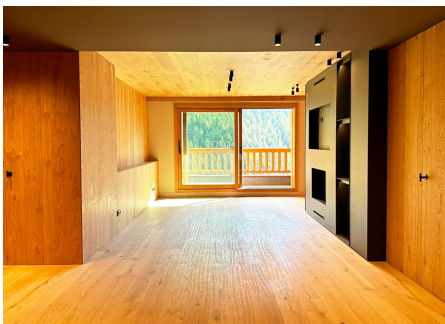

REF.:5897

Andorra | Sotheby's
INTERNATIONAL REALTY

Роскошная квартира у подножия склонов на продажу в Солдеу

Andorra - Soldeu

Superficie	Habitaciones	Baños	Precio
120 m²	2	2	1.500.000 €

Contáctenos para recibir más información o solicitar una visita

+376 872 222

info@sir.ad