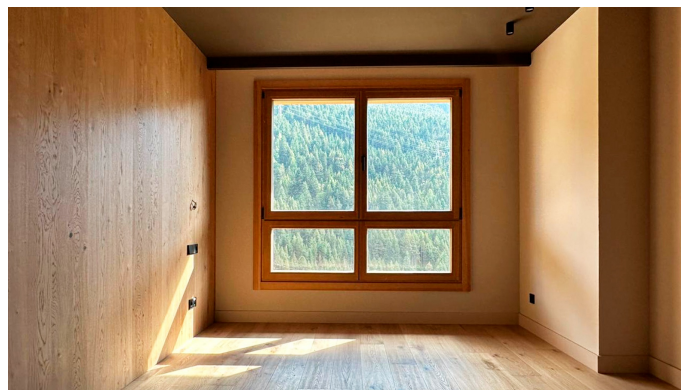

REF.:5897

Andorra | Sotheby's
INTERNATIONAL REALTY

Роскошная квартира у подножия склонов на продажу в Солдеу

Andorra - Soldeu

Superficie	Habitaciones	Baños	Precio
120 m²	2	2	1.500.000 €

Contáctenos para recibir más información o solicitar una visita

+376 872 222

info@sir.ad

Sotheby's International Realty® is a registered trademark licensed to Sotheby's International Realty Affiliates LLC. Each Sotheby's International Realty® office is independently owned and operated.

Andorra Sotheby's International Realty
Calle Santa Anna, 14 AD700 Escaldes-Engordany Principado de Andorra
Tel: +376 872 222 · Email: info@sir.ad

www.andorra-sothebysrealty.com