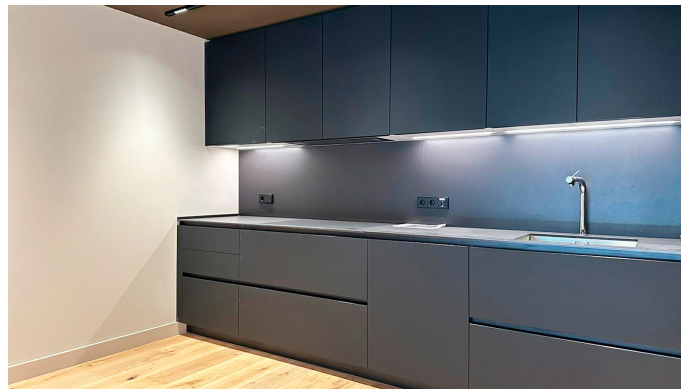

REF.:5897

Andorra | Sotheby's
INTERNATIONAL REALTY

Роскошная квартира у подножия склонов на продажу в Солдеу

Andorra - Soldeu

Superficie	Habitaciones	Baños	Precio
120 m²	2	2	1.500.000 €

Contáctenos para recibir más información o solicitar una visita

+376 872 222

info@sir.ad

Sotheby's International Realty® is a registered trademark licensed to Sotheby's International Realty Affiliates LLC. Each Sotheby's International Realty® office is independently owned and operated.

Andorra Sotheby's International Realty
Calle Santa Anna, 14 AD700 Escaldes-Engordany Principado de Andorra
Tel: +376 872 222 · Email: info@sir.ad

www.andorra-sothebysrealty.com