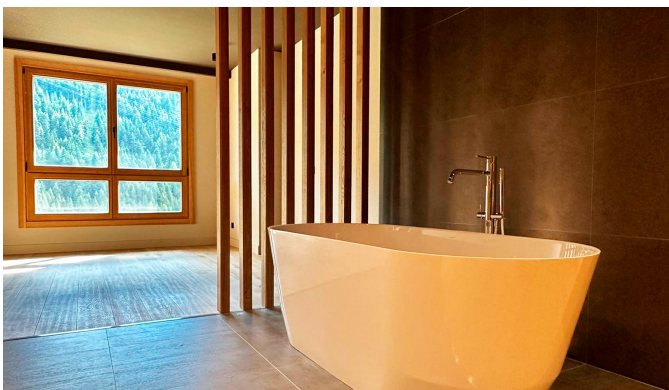

REF.:5897

Andorra | Sotheby's
INTERNATIONAL REALTY

Роскошная квартира у подножия склонов на продажу в Солдеу

Andorra - Soldeu

Superficie	Habitaciones	Baños	Precio
120 m²	2	2	1.500.000 €

Contáctenos para recibir más información o solicitar una visita

+376 872 222

info@sir.ad

Sotheby's International Realty® is a registered trademark licensed to Sotheby's International Realty Affiliates LLC. Each Sotheby's International Realty® office is independently owned and operated.

Andorra Sotheby's International Realty
Calle Santa Anna, 14 AD700 Escaldes-Engordany Principado de Andorra
Tel: +376 872 222 · Email: info@sir.ad

www.andorra-sothebysrealty.com