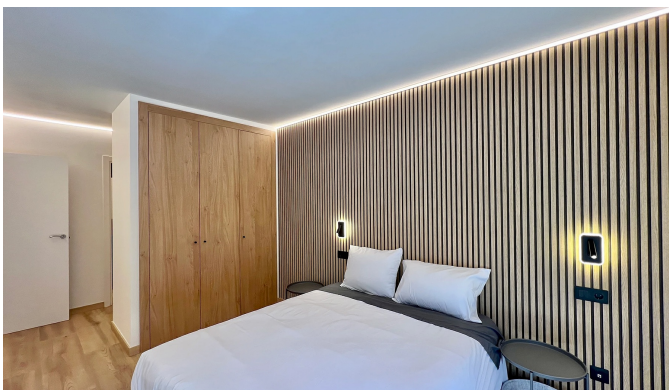

REF.:6040

Andorra | Sotheby's
INTERNATIONAL REALTY

Piso reformado para comprar en Llorts - Ideal inversores

Andorra - Llorts

Superficie	Habitaciones	Baños	Precio
85 m²	3	2	390.000 €

Contáctenos para recibir más
información o solicitar una visita

+376 872 222

info@sir.ad

Sotheby's International Realty® is a registered trademark licensed to Sotheby's International Realty Affiliates LLC. Each Sotheby's International Realty® office is independently owned and operated.

Andorra Sotheby's International Realty
Calle Santa Anna, 14 AD700 Escaldes-Engordany Principado de Andorra
Tel: +376 872 222 · Email: info@sir.ad

www.andorra-sothebysrealty.com