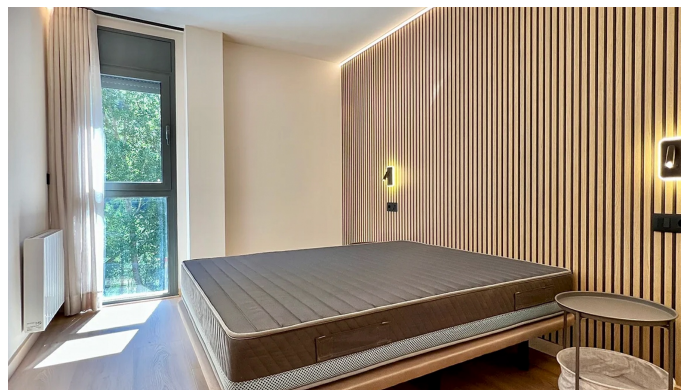

REF.:6040

Andorra | Sotheby's
INTERNATIONAL REALTY

Piso reformado para comprar en Llorts - Ideal inversores

Andorra - Llorts

Superficie	Habitaciones	Baños	Precio
85 m²	3	2	390.000 €

Contáctenos para recibir más
información o solicitar una visita

+376 872 222

info@sir.ad

Sotheby's International Realty® is a registered trademark licensed to Sotheby's International Realty Affiliates LLC. Each Sotheby's International Realty® office is independently owned and operated.

Andorra Sotheby's International Realty
Calle Santa Anna, 14 AD700 Escaldes-Engordany Principado de Andorra
Tel: +376 872 222 · Email: info@sir.ad

www.andorra-sothebysrealty.com