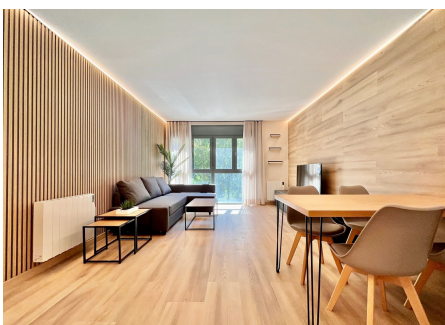

REF.:6040

Andorra | Sotheby's
INTERNATIONAL REALTY

Piso reformado para comprar en Llorts - Ideal inversores

Andorra - Llorts

Superficie	Habitaciones	Baños	Precio
85 m²	3	2	395.000 €

Contáctenos para recibir más
información o solicitar una visita

+376 872 222

info@sir.ad