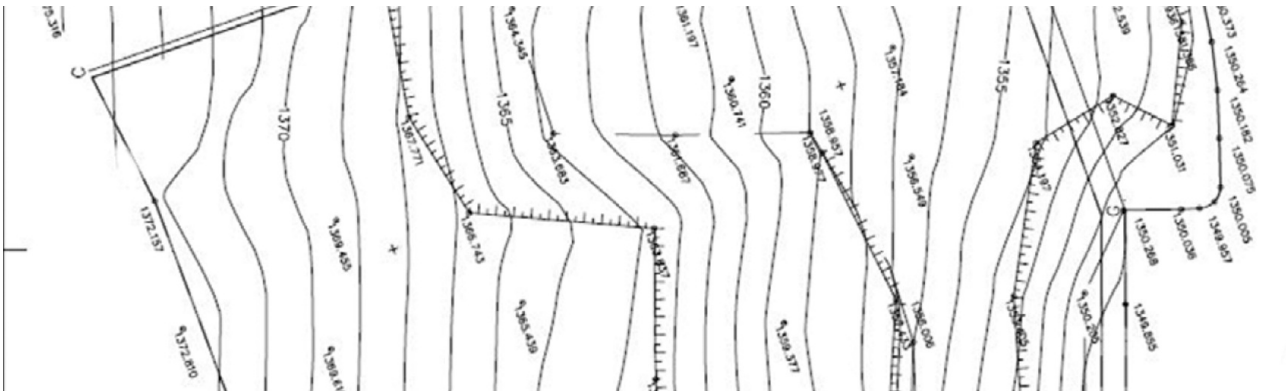

REF.:6051

Parcel·la de terreny per comprar a Sispony, La Massana

Andorra - Sispony

Superficie	Habitaciones	Baños	Precio
1000 m²	0	0	750.000 €

Contáctenos para recibir más
información o solicitar una visita

+376 872 222

info@sir.ad

Sotheby's International Realty® is a registered trademark licensed to Sotheby's International Realty Affiliates LLC. Each Sotheby's International Realty® office is independently owned and operated.