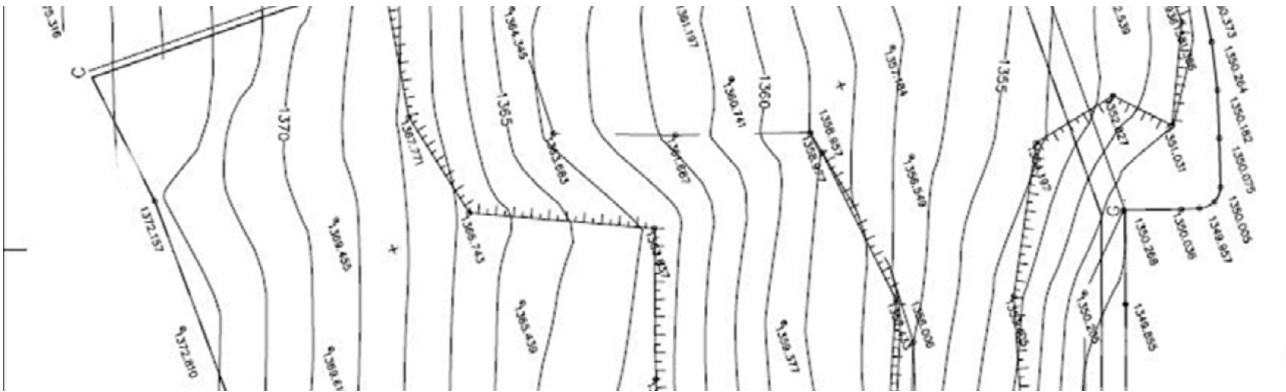

REF.:6051

Parcela de terreno para comprar en Sispony, La Massana

Andorra - Sispony

Superficie	Habitaciones	Baños	Precio
1000 m²	0	0	750.000 €

Contáctenos para recibir más
información o solicitar una visita

+376 872 222

info@sir.ad

Sotheby's International Realty® is a registered trademark licensed to Sotheby's International Realty Affiliates LLC. Each Sotheby's International Realty® office is independently owned and operated.